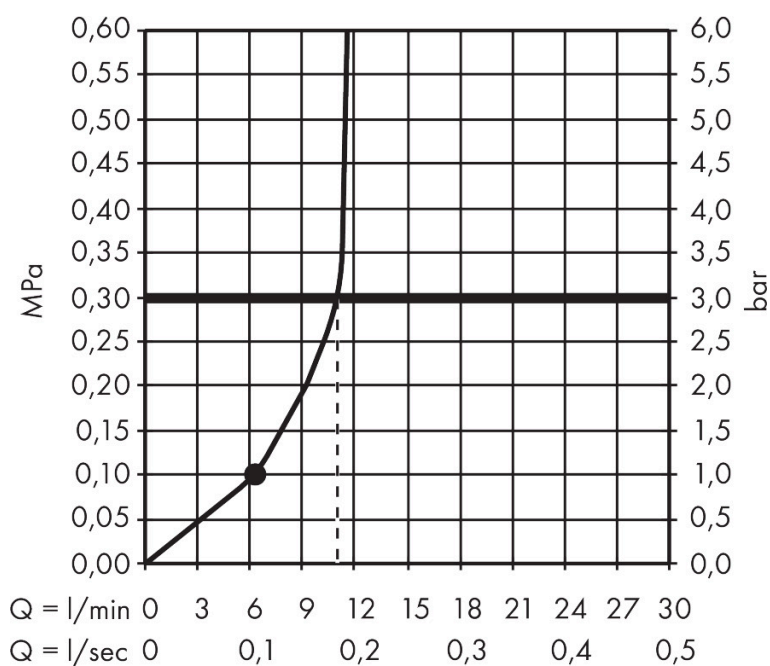

Merk	AXOR
Artikelnaam	AXOR ShowerSphere hoofddouche 250/160 1jet met douche-arm
Art.nr.	39754820
Oppervlakte	Brushed Nickel
Netto prijs	1.425,00 EUR

Stroomschema

De verbruikswaarden werden in overeenstemming met de praktijk met de bijbehorende armaturen (thermostaat/mengkraan/inbouwventiel) gemeten.

Merk	AXOR
Artikelnaam	AXOR ShowerSphere hoofddouche 250/160 1jet met douche-arm
Art.nr.	39754820
Oppervlakte	Brushed Nickel
Netto prijs	1.425,00 EUR

Installatievoorbeelden

i Afmetingen kunnen variëren vanwege keramische toleranties die verband houden met het productieproces.