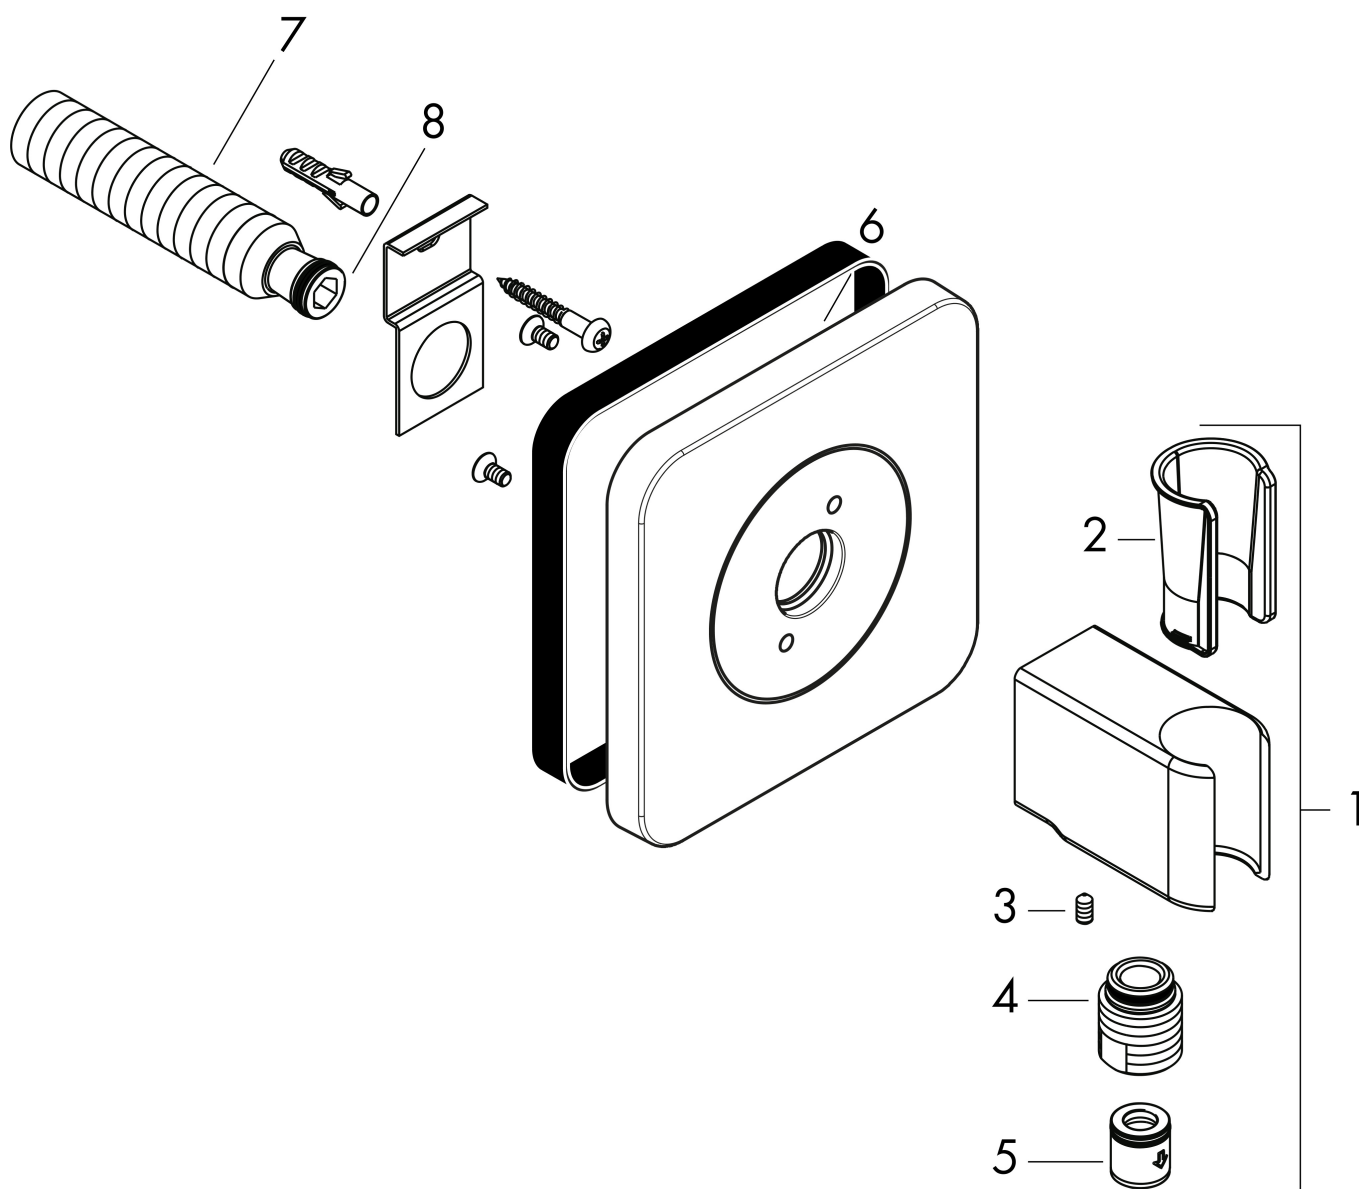

Merk	AXOR
Artikelnaam	AXOR Citterio E wandhouder incl muuraansluitbocht
Art.nr.	36724000
Oppervlakte	chrom
Netto prijs	206,53 EUR

Explosietekening voor bouwjaar: >11/14