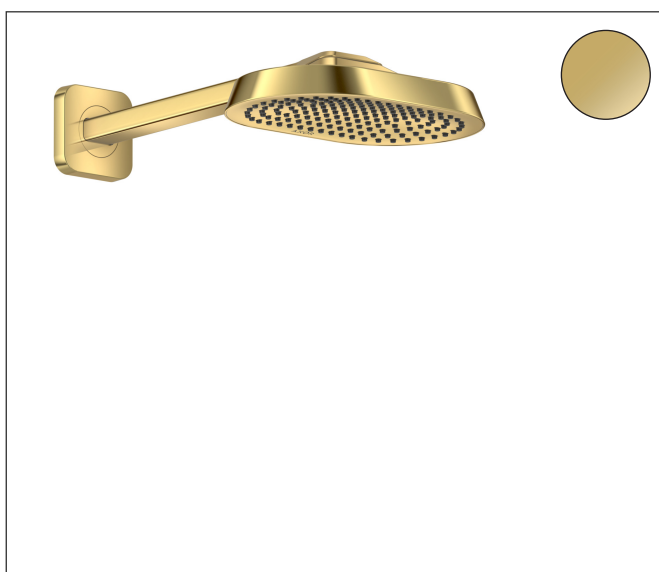

Merk	AXOR
Artikelnaam	AXOR ShowerSphere hoofddouche 250/160 1jet met douche-arm
Art.nr.	39754990
Oppervlakte	Polished Gold Optic
Netto prijs	1.425,00 EUR

Product foto

Kenmerken

- bestaat uit: hoofddouche, douche-arm
- diameter straalplaat 250 x 160 mm
- Rain
- FlexPower: straalnoppen passen zich automatisch aan de waterdruk aan door te openen en te sluiten
- QuickClean+: voorkom kalkaanslag dankzij de elasticiteit van de straalnoppen
- doorstroomregelaar: 12 l/min (met mogelijke toleranties $\pm 10\%$)
- functie van: 6,3 l/min
- maximale doorstroomhoeveelheid bij 3 bar: 10,5 l/min
- voorsprong: 363 mm
- afdekplaat van metaal
- plafonddouche afneembaar voor reiniging
- metalen douche-arm

Maat tekeningen

Technologie

Straalsoorten

Certificaat

Merk	AXOR
Artikelnaam	AXOR ShowerSphere hoofddouche 250/160 1jet met douche-arm
Art.nr.	39754990
Oppervlakte	Polished Gold Optic
Netto prijs	1.425,00 EUR

Stroomschema

De verbruikswaarden werden in overeenstemming met de praktijk met de bijbehorende armaturen (thermostaat/mengkraan/inbouwventiel) gemeten.

Merk	AXOR
Artikelnaam	AXOR ShowerSphere hoofddouche 250/160 1jet met douche-arm
Art.nr.	39754990
Oppervlakte	Polished Gold Optic
Netto prijs	1.425,00 EUR