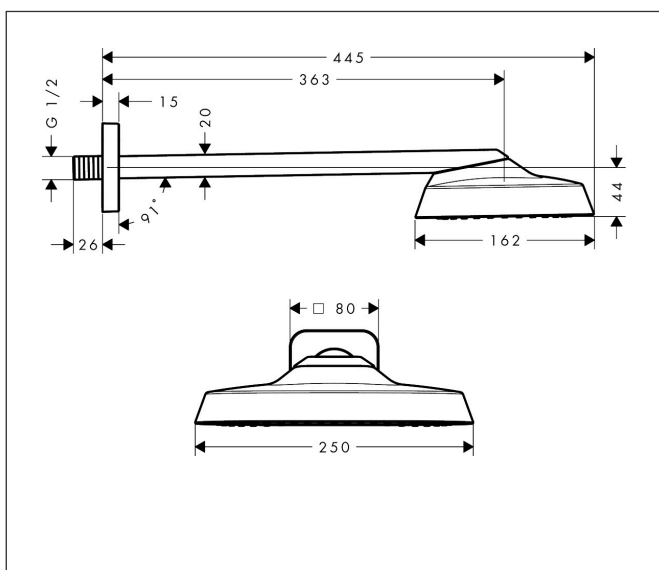

Merk	AXOR
Artikelnaam	AXOR ShowerSphere hoofddouche 250/160 1jet met douche-arm
Art.nr.	39754990
Oppervlakte	Polished Gold Optic
Netto prijs	1.425,00 EUR

Product foto

Kenmerken

- bestaat uit: hoofddouche, douche-arm
- diameter straalplaat 250 x 160 mm
- Rain
- FlexPower: straalnoppen passen zich automatisch aan de waterdruk aan door te openen en te sluiten
- QuickClean+: voorkom kalkaanslag dankzij de elasticiteit van de straalnoppen
- doorstroomregelaar: 12 l/min (met mogelijke toleranties $\pm 10\%$)
- functie van: 6,3 l/min
- maximale doorstroomhoeveelheid bij 3 bar: 10,5 l/min
- voorsprong: 363 mm
- afdekplaat van metaal
- plafonddouche afneembaar voor reiniging
- metalen douche-arm

Maat tekeningen

Technologie

Straalsoorten

Certificaat

Merk	AXOR
Artikelnaam	AXOR ShowerSphere hoofddouche 250/160 1jet met douche-arm
Art.nr.	39754990
Oppervlakte	Polished Gold Optic
Netto prijs	1.425,00 EUR

Stroomschema

De verbruikswaarden werden in overeenstemming met de praktijk met de bijbehorende armaturen (thermostaat/mengkraan/inbouwventiel) gemeten.

Merk	AXOR
Artikelnaam	AXOR ShowerSphere hoofddouche 250/160 1jet met douche-arm
Art.nr.	39754990
Oppervlakte	Polished Gold Optic
Netto prijs	1.425,00 EUR

Installatievoorbeelden

i Afmetingen kunnen variëren vanwege keramische toleranties die verband houden met het productieproces.