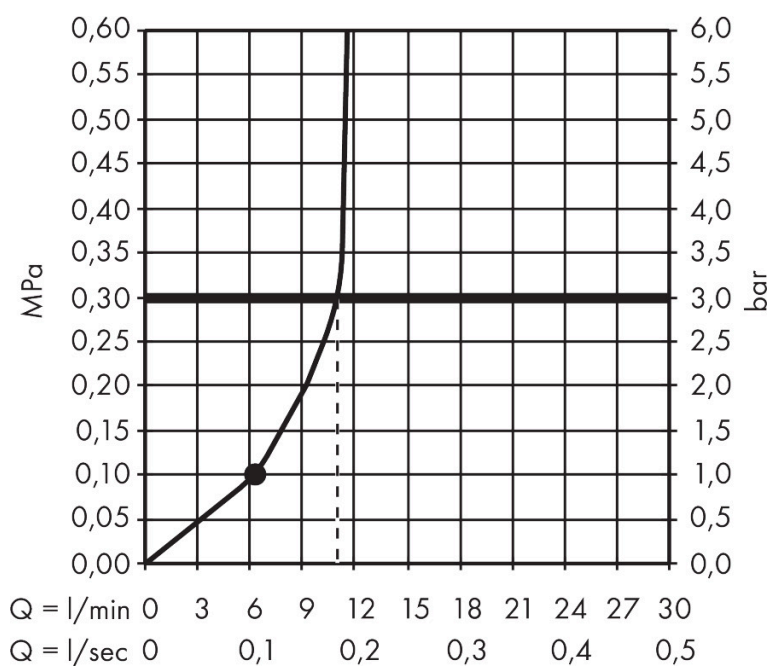

Merk	AXOR
Artikelnaam	AXOR ShowerSphere hoofddouche 250/160 1jet met douche-arm
Art.nr.	39754990
Oppervlakte	Polished Gold Optic
Netto prijs	1.425,00 EUR

Product foto

Kenmerken

- bestaat uit: hoofddouche, douche-arm
- diameter straalplaat 250 x 160 mm
- Rain
- FlexPower: straalnoppen passen zich automatisch aan de waterdruk aan door te openen en te sluiten
- QuickClean+: voorkom kalkaanslag dankzij de elasticiteit van de straalnoppen
- doorstroomregelaar: 12 l/min (met mogelijke toleranties $\pm 10\%$)
- functie van: 6,3 l/min
- maximale doorstroomhoeveelheid bij 3 bar: 10,5 l/min
- voorsprong: 363 mm
- afdekplaat van metaal
- plafonddouche afneembaar voor reiniging
- metalen douche-arm

Maat tekeningen

Technologie

Straalsoorten

Certificaat

Merk	AXOR
Artikelnaam	AXOR ShowerSphere hoofddouche 250/160 1jet met douche-arm
Art.nr.	39754990
Oppervlakte	Polished Gold Optic
Netto prijs	1.425,00 EUR

Stroomschema

De verbruikswaarden werden in overeenstemming met de praktijk met de bijbehorende armaturen (thermostaat/mengkraan/inbouwventiel) gemeten.

Merk	AXOR
Artikelnaam	AXOR ShowerSphere hoofddouche 250/160 1jet met douche-arm
Art.nr.	39754990
Oppervlakte	Polished Gold Optic
Netto prijs	1.425,00 EUR

Installatievoorbeelden

i Afmetingen kunnen variëren vanwege keramische toleranties die verband houden met het productieproces.