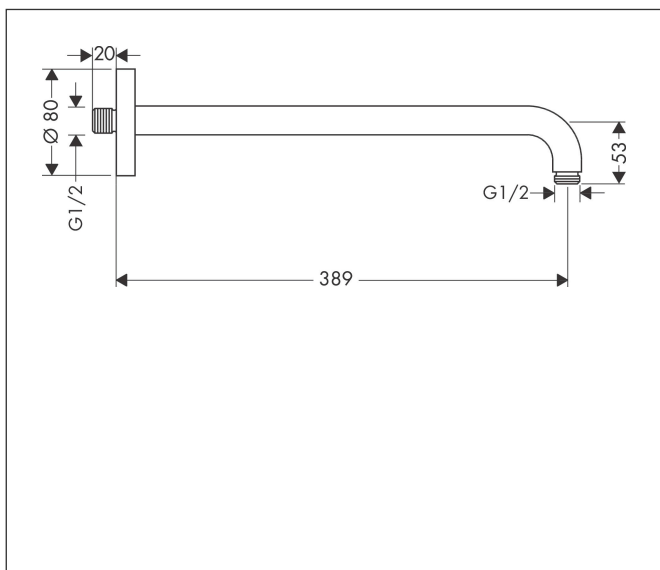

Artikelnaam douche-arm 389 mm
Art.nr. 27413340
Oppervlakte Brushed Black Chrome
Netto prijs 166,12 EUR

Product foto

Kenmerken

- lengte: 389 mm
- van messing
- aansluiting: G1/2
- uitvoering: hoek 90°

Maat tekeningen

Artikelnaam	douche-arm 389 mm
Art.nr.	27413340
Oppervlakte	Brushed Black Chrome
Netto prijs	166,12 EUR

Explosietekening voor bouwjaar: >12/20

Artikelnaam	douche-arm 389 mm
Art.nr.	27413340
Oppervlakte	Brushed Black Chrome
Netto prijs	166,12 EUR

Onderdelen voor bouwjaar: >12/20

Pos	Beschrijving	Art.nr.	Prijs
1	bevestigingsmateriaal	95208000	54,08
2	bevestigingsmateriaal	40916000	4,99
3	O-ring 34x2	98383000	4,99
4	rozet Ø 80 mm	98940340	31,82
5	O-ring 16x2	98133000	3,12