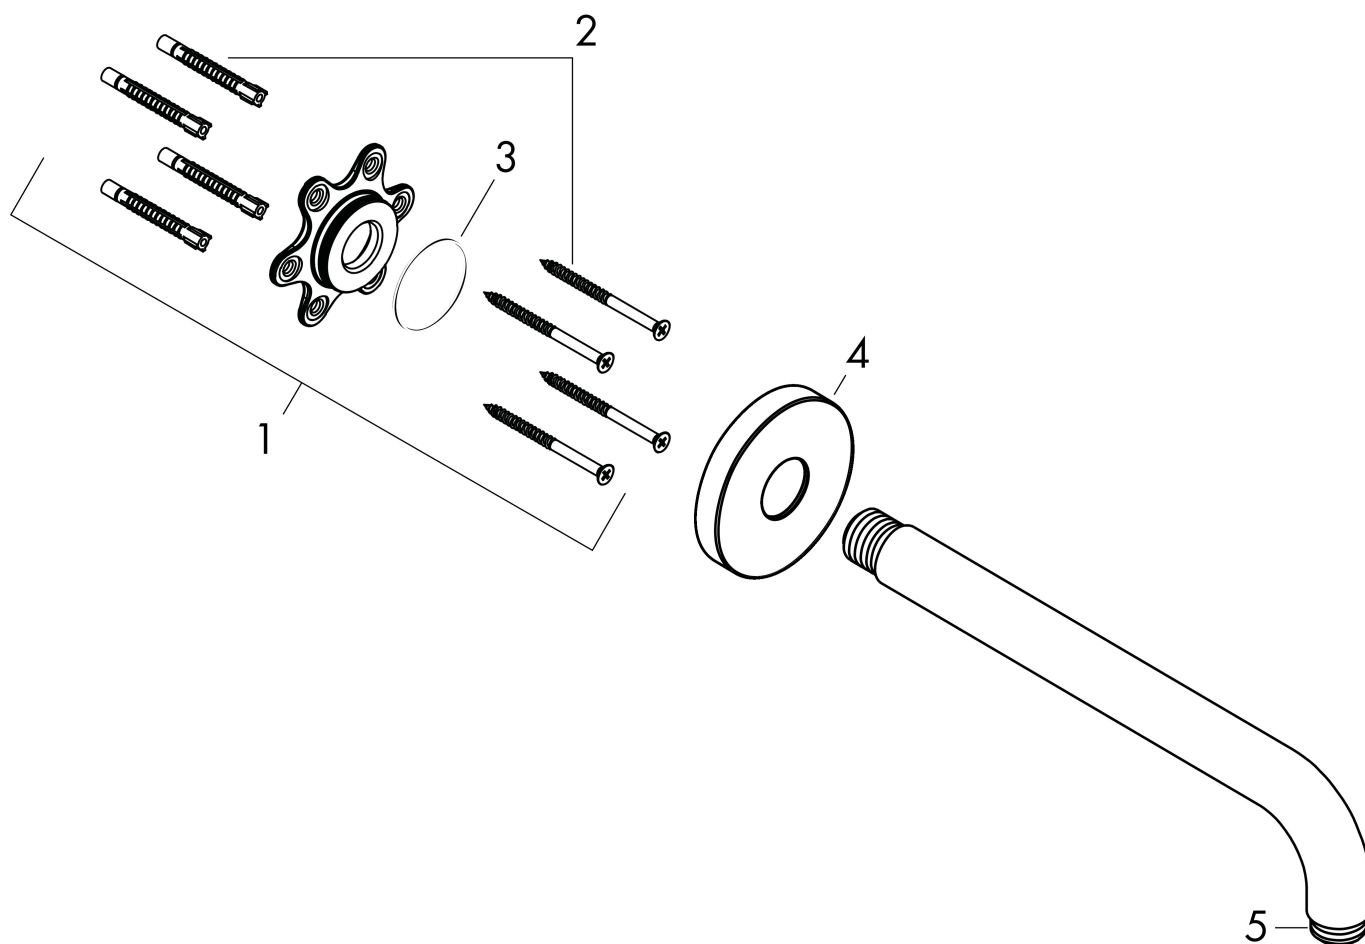

Artikelnaam douche-arm 389 mm
Art.nr. 27413340
Oppervlakte Brushed Black Chrome
Netto prijs 166,12 EUR

Product foto

Kenmerken

- lengte: 389 mm
- van messing
- aansluiting: G1/2
- uitvoering: hoek 90°

Maat tekeningen

Artikelnaam	douche-arm 389 mm
Art.nr.	27413340
Oppervlakte	Brushed Black Chrome
Netto prijs	166,12 EUR

Explosietekening voor bouwjaar: >12/20

Artikelnaam	douche-arm 389 mm
Art.nr.	27413340
Oppervlakte	Brushed Black Chrome
Netto prijs	166,12 EUR

Onderdelen voor bouwjaar: >12/20

Pos	Beschrijving	Art.nr.	Prijs
1	bevestigingsmateriaal	95208000	54,08
2	bevestigingsmateriaal	40916000	4,99
3	O-ring 34x2	98383000	4,99
4	rozet Ø 80 mm	98940340	31,82
5	O-ring 16x2	98133000	3,12