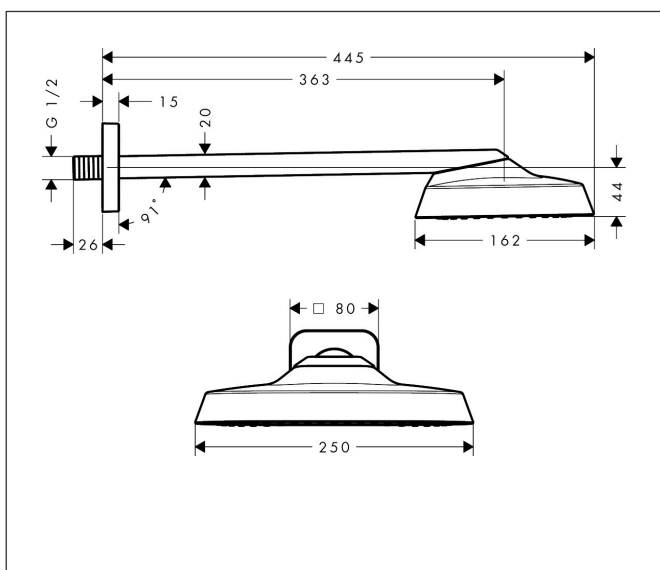

Merk	AXOR
Artikelnaam	AXOR ShowerSphere hoofddouche 250/160 1jet EcoSmart met douche-arm
Art.nr.	39755000
Oppervlakte	chrom
Netto prijs	950,00 EUR

Product foto

Kenmerken

- bestaat uit: hoofddouche, douche-arm
- diameter straalplaat 250 x 160 mm
- Rain
- FlexPower: straalnoppen passen zich automatisch aan de waterdruk aan door te openen en te sluiten
- QuickClean+: voorkom kalkaanslag dankzij de elasticiteit van de straalnoppen
- doorstroomregelaar: 8 l/min (met mogelijke toleranties -20%)
- functie van: 3,5 l/min
- maximale doorstroomhoeveelheid bij 3 bar: 8 l/min
- voorsprong: 363 mm
- afdekplaat van metaal
- plafonddouche afneembaar voor reiniging
- metalen douche-arm
- EcoSmart: Veel waterplezier met veel minder water
- EU taxonomie: max. 8l/min

Maat tekeningen

Technologie

Straalsoorten

Certificaat

Merk AXOR
Artikelnaam **AXOR ShowerSphere** hoofddouche 250/160 1jet EcoSmart met douche-arm
Art.nr. 39755000
Oppervlakte chroom
Netto prijs 950,00 EUR

Stroomschema

Merk	AXOR
Artikelnaam	AXOR ShowerSphere hoofddouche 250/160 1jet EcoSmart met douche-arm
Art.nr.	39755000
Oppervlakte	chrom
Netto prijs	950,00 EUR

Installatievoorbeelden

i Afmetingen kunnen variëren vanwege keramische toleranties die verband houden met het productieproces.