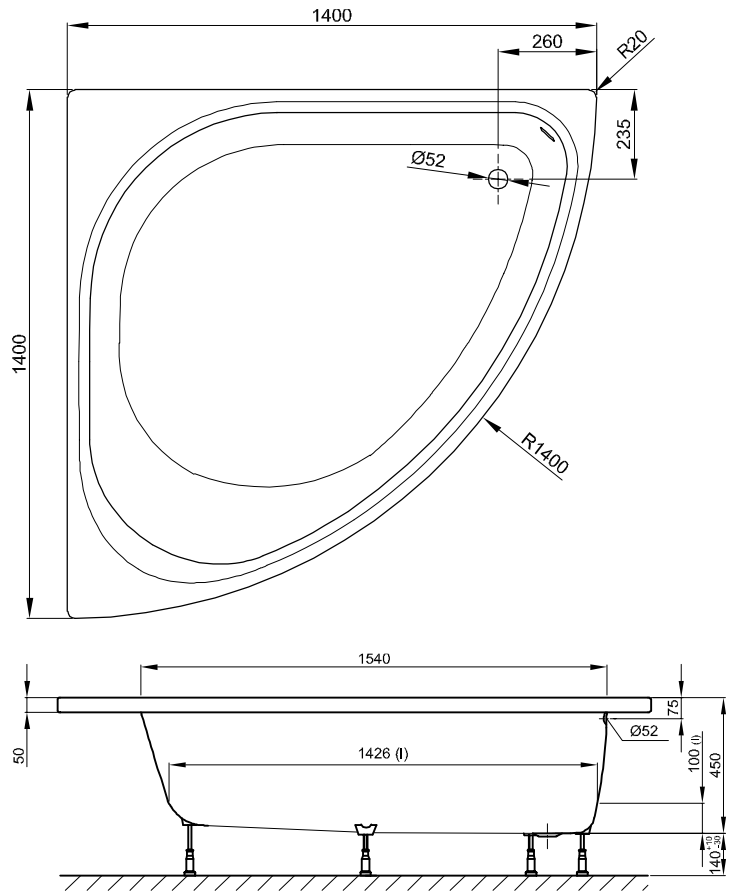

BetteArco

Informatie

Voor professionele montage raden wij de originele badpoten aan B50-0015.

Leveringsomvang

Inclusief geluiddempende matten.

Design: schmidem design

Afmeting

Bestelnr.	Maat in mm	Inhoud*
6035	1400 x 1400 x 450	267 Liter

*Inhoud: waterinhoud minus 70 liter waterverplaatsing.