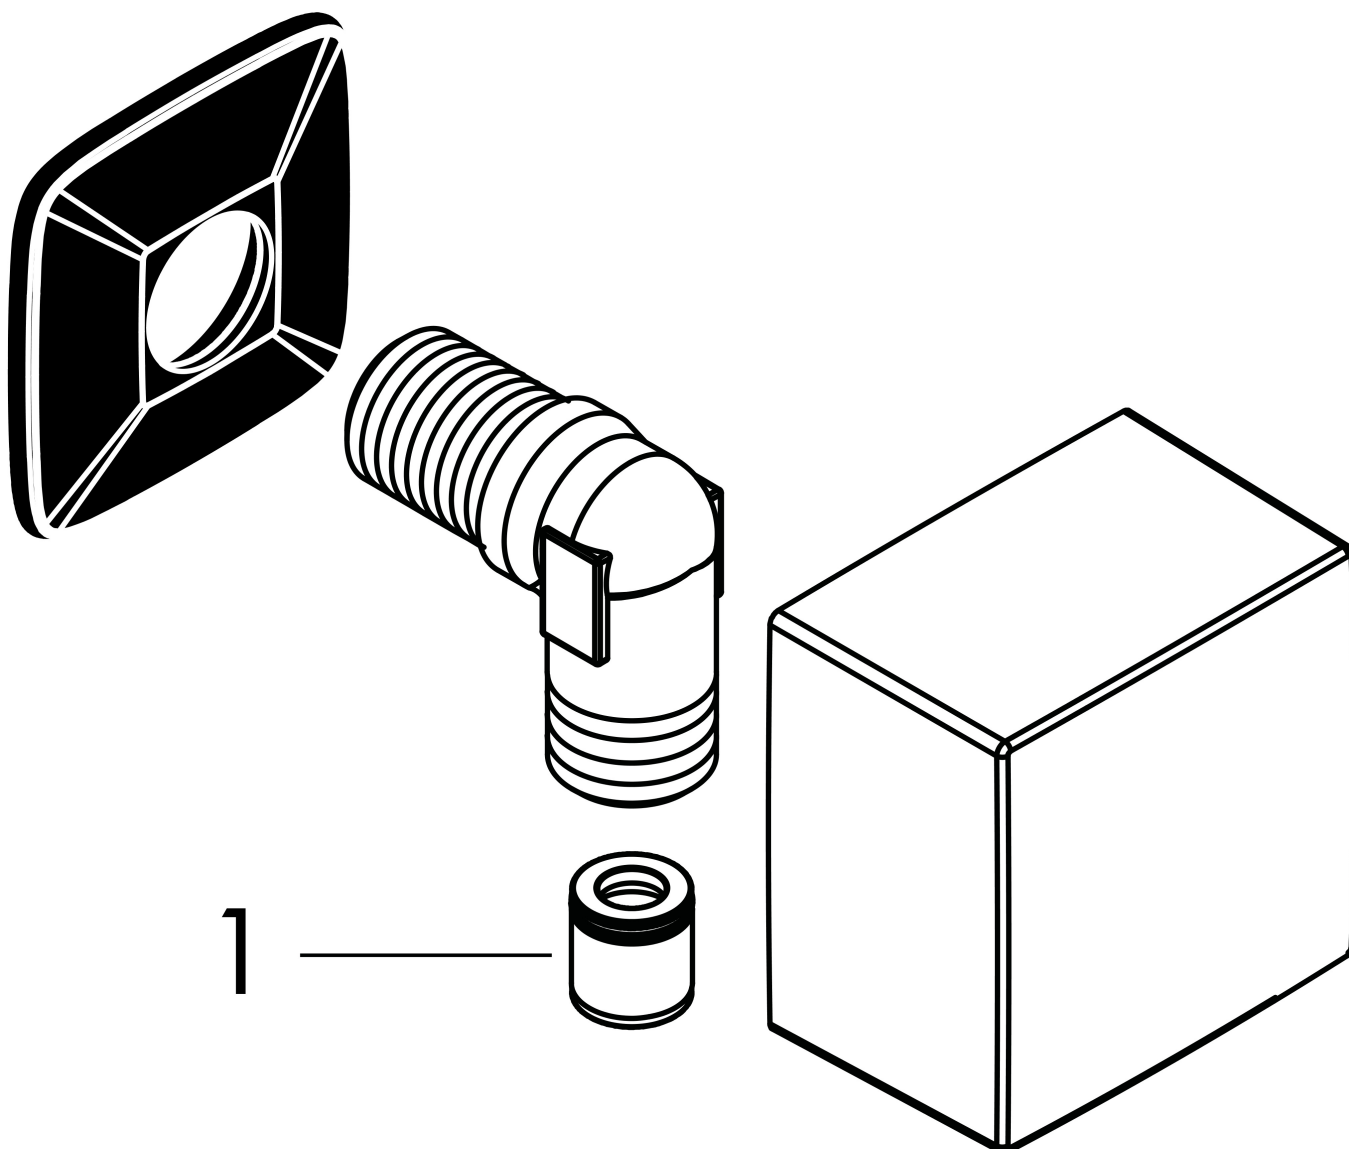

Merk hansgrohe
 Artikelnaam **FixFit** muuraansluitbocht Square met terugslagklep
 Art.nr. 26455140
 Oppervlakte Brushed Bronze
 Netto prijs 50,80 EUR

reddot winner 2021

reddot winner 2020

Product foto

Kenmerken

- kunststof muuraansluitbocht
- materiaal cover: kunststof
- terugslagklep
- aansluiting: G $\frac{1}{2}$

Maat tekeningen

Merk	hansgrohe
Artikelnaam	FixFit muuraansluitbocht Square met terugslagklep
Art.nr.	26455140
Oppervlakte	Brushed Bronze
Netto prijs	50,80 EUR

Explosietekening voor bouwjaar: >11/16

Merk hansgrohe
 Artikelnaam **FixFit** muuraansluitbocht Square met terugslagklep
 Art.nr. 26455140
 Oppervlakte Brushed Bronze
 Netto prijs 50,80 EUR

Onderdelen voor bouwjaar: >11/16

Pos	Beschrijving	Art.nr.	Prijs
1	terugslagklepset DW 15	94074000	13,21