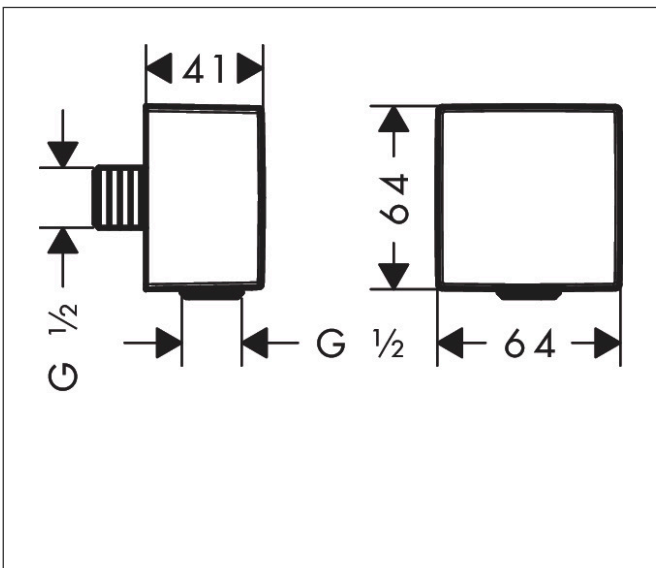

Merk hansgrohe
 Artikelnaam **FixFit** muuraansluitbocht Square met terugslagklep
 Art.nr. 26455140
 Oppervlakte Brushed Bronze
 Netto prijs 50,80 EUR

reddot winner 2021

reddot winner 2020

Product foto

Kenmerken

- kunststof muuraansluitbocht
- materiaal cover: kunststof
- terugslagklep
- aansluiting: G $\frac{1}{2}$

Maat tekeningen

Merk	hansgrohe
Artikelnaam	FixFit muuraansluitbocht Square met terugslagklep
Art.nr.	26455140
Oppervlakte	Brushed Bronze
Netto prijs	50,80 EUR

Explosietekening voor bouwjaar: >11/16

Merk hansgrohe
 Artikelnaam **FixFit** muuraansluitbocht Square met terugslagklep
 Art.nr. 26455140
 Oppervlakte Brushed Bronze
 Netto prijs 50,80 EUR

Onderdelen voor bouwjaar: >11/16

Pos	Beschrijving	Art.nr.	Prijs
1	terugslagklepset DW 15	94074000	13,21