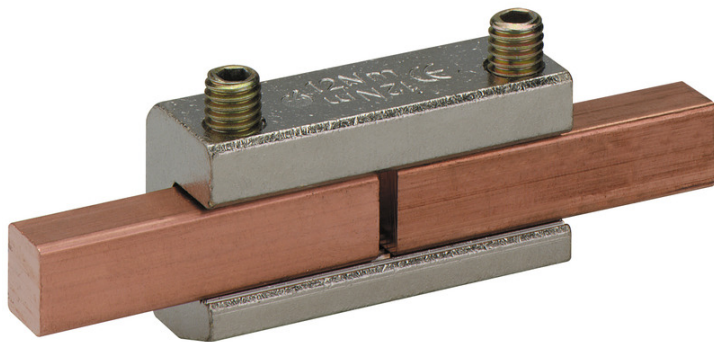

rail verbinder

GSV 56

GSV 56

rail verbinder

Artikelnummer: 07505601

Afmetingen: 100 x 55 x 40 mm

Rail verbinder, universeel, 250-630A, voor het verbinden van rails en railbehuizingen, voor koperrails 12 x 5 mm - 30 x 10 mm

Set = 5 stuks

Technische gegevens

Afmetingen

Breedte:	100 mm
Lengte:	55 mm
Hoogte:	40 mm
Gewicht:	0.942 kg

Sales Information

EAN:	4013902051892
ETIM-klasse:	EC000713
Douanetariefnummer:	85369010
Minimum bestelwaarde:	1