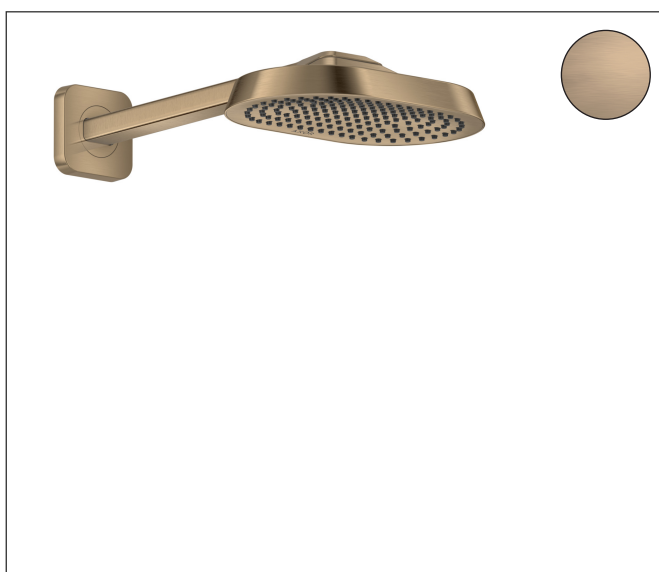

Merk	AXOR
Artikelnaam	<b>AXOR ShowerSphere</b> hoofddouche 250/160 1jet EcoSmart met douche-arm
Art.nr.	39755140
Oppervlakte	Brushed Bronze
Netto prijs	1.425,00 EUR

## Product foto

## Kenmerken

- bestaat uit: hoofddouche, douche-arm
- diameter straalplaat 250 x 160 mm
- Rain
- FlexPower: straalnoppen passen zich automatisch aan de waterdruk aan door te openen en te sluiten
- QuickClean+: voorkom kalkaanslag dankzij de elasticiteit van de straalnoppen
- doorstroomregelaar: 8 l/min (met mogelijke toleranties -20%)
- functie van: 3,5 l/min
- maximale doorstroomhoeveelheid bij 3 bar: 8 l/min
- voorsprong: 363 mm
- afdekplaat van metaal
- plafonddouche afneembaar voor reiniging
- metalen douche-arm
- EcoSmart: Veel waterplezier met veel minder water
- EU taxonomie: max. 8l/min

## Certificaat

Merk AXOR  
Artikelnaam **AXOR ShowerSphere** hoofddouche 250/160 1jet EcoSmart met douche-arm  
Art.nr. 39755140  
Oppervlakte Brushed Bronze  
Netto prijs 1.425,00 EUR

---