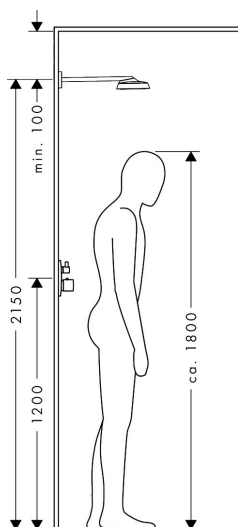

## Kenmerken

- bestaat uit: hoofddouche, douche-arm
- diameter straalplaat 250 x 160 mm
- Rain
- FlexPower: straalnoppen passen zich automatisch aan de waterdruk aan door te openen en te sluiten
- QuickClean+: voorkom kalkaanslag dankzij de elasticiteit van de straalnoppen
- doorstroomregelaar: 8 l/min (met mogelijke toleranties -20%)
- functie van: 3,5 l/min
- maximale doorstroomhoeveelheid bij 3 bar: 8 l/min
- voorsprong: 363 mm
- afdekplaat van metaal
- plafonddouche afneembaar voor reiniging
- metalen douche-arm
- EcoSmart: Veel waterplezier met veel minder water
- EU taxonomie: max. 8l/min

## Maat tekeningen

## Installatievoorbeelden

**i** Afmetingen kunnen variëren vanwege keramische toleranties die verband houden met het productieproces.