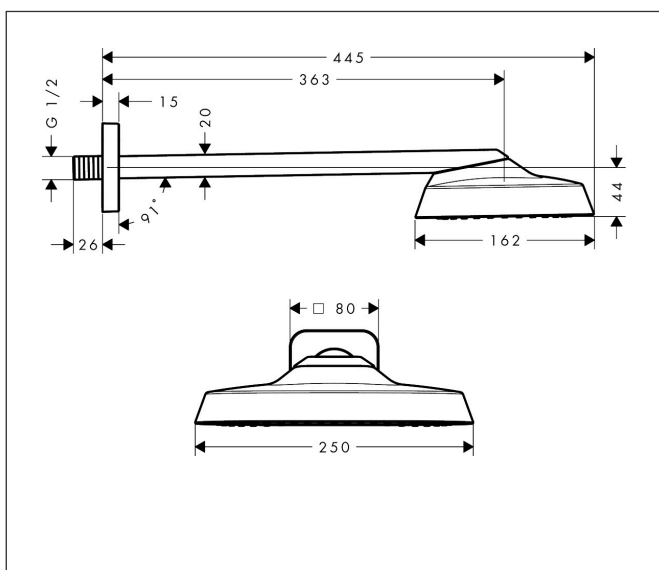

Merk	AXOR
Artikelnaam	<b>AXOR ShowerSphere</b> hoofddouche 250/160 1jet EcoSmart met douche-arm
Art.nr.	39755140
Oppervlakte	Brushed Bronze
Netto prijs	1.425,00 EUR

## Kenmerken

- bestaat uit: hoofddouche, douche-arm
- diameter straalplaat 250 x 160 mm
- Rain
- FlexPower: straalnoppen passen zich automatisch aan de waterdruk aan door te openen en te sluiten
- QuickClean+: voorkom kalkaanslag dankzij de elasticiteit van de straalnoppen
- doorstroomregelaar: 8 l/min (met mogelijke toleranties -20%)
- functie van: 3,5 l/min
- maximale doorstroomhoeveelheid bij 3 bar: 8 l/min
- voorsprong: 363 mm
- afdekplaat van metaal
- plafonddouche afneembaar voor reiniging
- metalen douche-arm
- EcoSmart: Veel waterplezier met veel minder water
- EU taxonomie: max. 8l/min

## Maat tekeningen

## Installatievoorbeelden

**i** Afmetingen kunnen variëren vanwege keramische toleranties die verband houden met het productieproces.