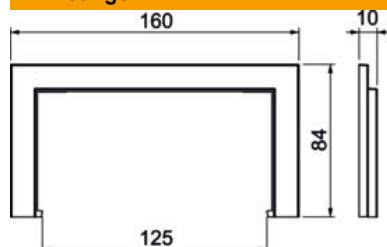

Wandafdekking voor een afgewerkt uiteinde van het kanaal door een muur.

Polycarbonaat/acrylnitriël-butadieen-styrol

Stamgegevens

Artikelnummer	6132801
Type	BRK WA70130 rws
Omschrijving 1	Wandrozet
Omschrijving 2	SIGNA BASE 70x130 9010
Fabrikant	OBO
Dimensie	84x160x10
Kleur	zuiver wit; RAL 9010
Materiaal	Polycarbonaat/acrylnitriël-butadieen-styrol
Kleinste verkoop-eenheid	1
Eenheid van hoeveelheid	Stuk
Gewicht	1,98 kg
Eenheid gewicht	kg/100 st.
CO ₂ -voetafdruk (GWP) van wieg tot poort	0,1409 kg CO ₂ e / 1 Stuk

Technisch specificatieblad

Wandafdekking BRK WA 70

Artikelnummer: 6132801

Afmetingen

Lengte	10 mm
Breedte	160 mm
Hoogte	84 mm

Technische gegevens

Uitvoering	Universeel
Type bevestiging	lijmen
Geschikt voor apparatuurinbouwkoker	ja
Halogeenvrij	ja
Kanaalhoogte	70 mm
Montagetype kanaal	Wand