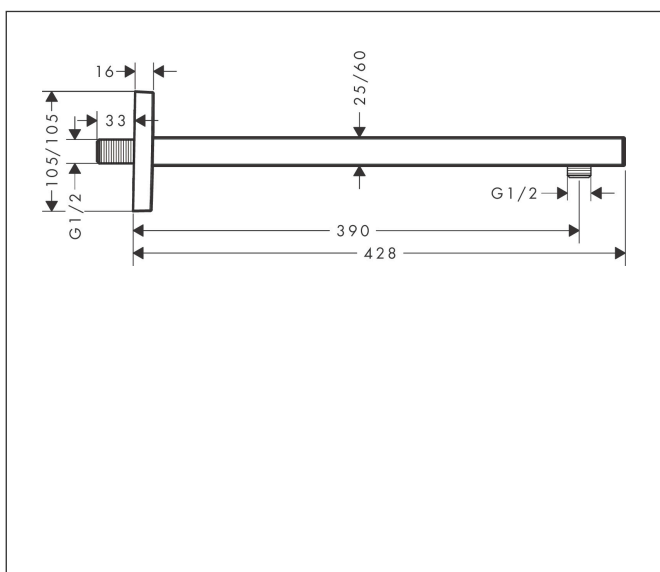

Artikelnaam douche-arm Square 38,9 cm
Art.nr. 27694670
Oppervlakte mat zwart
Netto prijs 356,05 EUR

Product foto

Kenmerken

- lengte: 390 mm
- van messing
- aansluiting: G1/2

Maat tekeningen

Artikelnaam	douche-arm Square 38,9 cm
Art.nr.	27694670
Oppervlakte	mat zwart
Netto prijs	356,05 EUR

Explosietekening voor bouwjaar: >04/20

Artikelnaam	douche-arm Square 38,9 cm
Art.nr.	27694670
Oppervlakte	mat zwart
Netto prijs	356,05 EUR

Onderdelen voor bouwjaar: >04/20

Pos	Beschrijving	Art.nr.	Prijs
1	bevestigingsmateriaal	96179000	10,82
2	muurflans	93441000	54,08
3	O-ring 6x2	98458000	3,12
4	aansluiting	93416000	42,22
5	kap	93126670	51,06
6	schroef	93431000	8,01
7	douche-arm	93221670	355,06