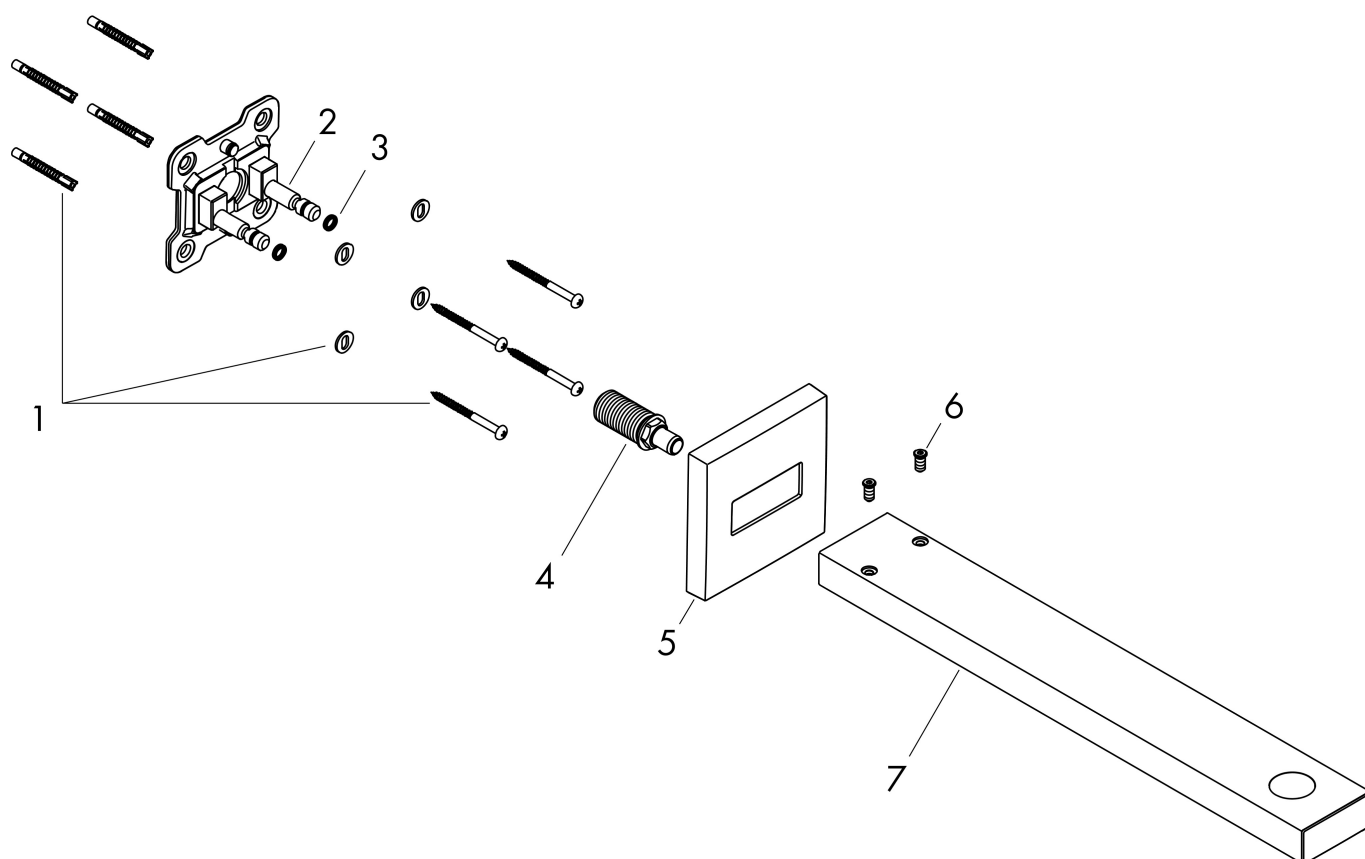

Artikelnaam douche-arm Square 38,9 cm
Art.nr. 27694670
Oppervlakte mat zwart
Netto prijs 356,05 EUR

Product foto

Kenmerken

- lengte: 390 mm
- van messing
- aansluiting: G1/2

Maat tekeningen

Artikelnaam	douche-arm Square 38,9 cm
Art.nr.	27694670
Oppervlakte	mat zwart
Netto prijs	356,05 EUR

Explosietekening voor bouwjaar: >04/20

Artikelnaam	douche-arm Square 38,9 cm
Art.nr.	27694670
Oppervlakte	mat zwart
Netto prijs	356,05 EUR

Onderdelen voor bouwjaar: >04/20

Pos	Beschrijving	Art.nr.	Prijs
1	bevestigingsmateriaal	96179000	10,82
2	muurflans	93441000	54,08
3	O-ring 6x2	98458000	3,12
4	aansluiting	93416000	42,22
5	kap	93126670	51,06
6	schroef	93431000	8,01
7	douche-arm	93221670	355,06