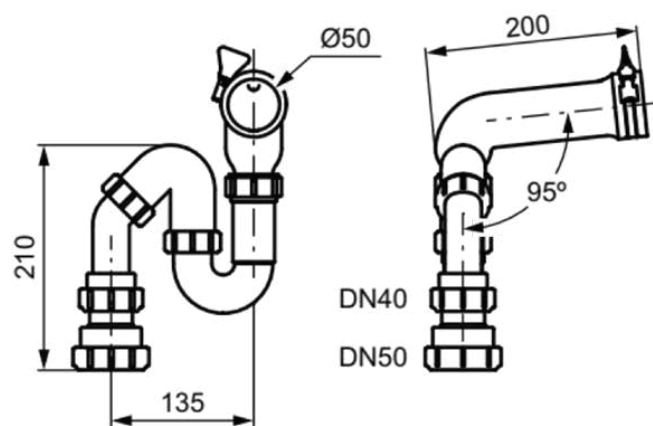

Product specificaties

Kleurcode:	67
Kleuromschrijving:	neutraal
Afwerking van het oppervlak:	mat