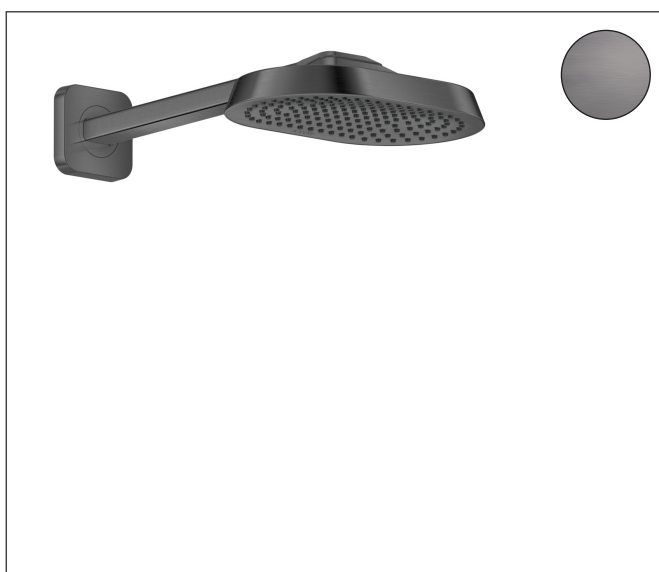

Merk	AXOR
Artikelnaam	<b>AXOR ShowerSphere</b> hoofddouche 250/160 1jet EcoSmart met douche-arm
Art.nr.	39755340
Oppervlakte	Brushed Black Chrome
Netto prijs	1.425,00 EUR

## Product foto

## Kenmerken

- bestaat uit: hoofddouche, douche-arm
- diameter straalplaat 250 x 160 mm
- Rain
- FlexPower: straalnoppen passen zich automatisch aan de waterdruk aan door te openen en te sluiten
- QuickClean+: voorkom kalkaanslag dankzij de elasticiteit van de straalnoppen
- doorstroomregelaar: 8 l/min (met mogelijke toleranties -20%)
- functie van: 3,5 l/min
- maximale doorstroomhoeveelheid bij 3 bar: 8 l/min
- voorsprong: 363 mm
- afdekplaat van metaal
- plafonddouche afneembaar voor reiniging
- metalen douche-arm
- EcoSmart: Veel waterplezier met veel minder water
- EU taxonomie: max. 8l/min