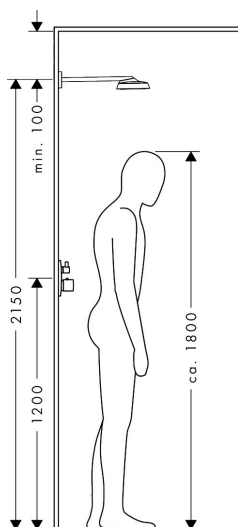

## Kenmerken

- bestaat uit: hoofddouche, douche-arm
- diameter straalplaat 250 x 160 mm
- Rain
- FlexPower: straalnoppen passen zich automatisch aan de waterdruk aan door te openen en te sluiten
- QuickClean+: voorkom kalkaanslag dankzij de elasticiteit van de straalnoppen
- doorstroomregelaar: 8 l/min (met mogelijke toleranties -20%)
- functie van: 3,5 l/min
- maximale doorstroomhoeveelheid bij 3 bar: 8 l/min
- voorsprong: 363 mm
- afdekplaat van metaal
- plafonddouche afneembaar voor reiniging
- metalen douche-arm
- EcoSmart: Veel waterplezier met veel minder water
- EU taxonomie: max. 8l/min

## Maat tekeningen

## Certificaat

Merk AXOR  
 Artikelnaam **AXOR ShowerSphere** hoofddouche 250/160 1jet EcoSmart met douche-arm  
 Art.nr. 39755340  
 Oppervlakte Brushed Black Chrome  
 Netto prijs 1.425,00 EUR

## Installatievoorbeelden

**i** Afmetingen kunnen variëren vanwege keramische toleranties die verband houden met het productieproces.