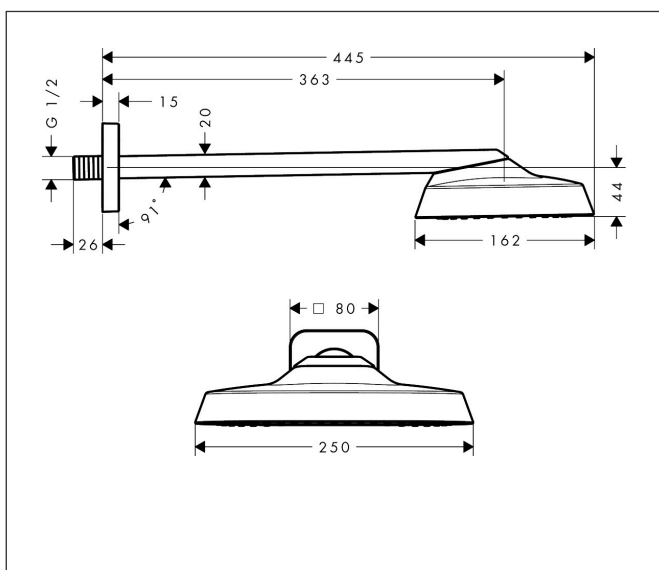

Merk	AXOR
Artikelnaam	<b>AXOR ShowerSphere</b> hoofddouche 250/160 1jet EcoSmart met douche-arm
Art.nr.	39755340
Oppervlakte	Brushed Black Chrome
Netto prijs	1.425,00 EUR

## Kenmerken

- bestaat uit: hoofddouche, douche-arm
- diameter straalplaat 250 x 160 mm
- Rain
- FlexPower: straalnoppen passen zich automatisch aan de waterdruk aan door te openen en te sluiten
- QuickClean+: voorkom kalkaanslag dankzij de elasticiteit van de straalnoppen
- doorstroomregelaar: 8 l/min (met mogelijke toleranties -20%)
- functie van: 3,5 l/min
- maximale doorstroomhoeveelheid bij 3 bar: 8 l/min
- voorsprong: 363 mm
- afdekplaat van metaal
- plafonddouche afneembaar voor reiniging
- metalen douche-arm
- EcoSmart: Veel waterplezier met veel minder water
- EU taxonomie: max. 8l/min

## Maat tekeningen

## Installatievoorbeelden

**i** Afmetingen kunnen variëren vanwege keramische toleranties die verband houden met het productieproces.