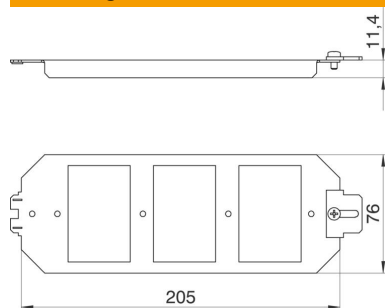

Technisch specificatieblad

Montagedrager voor data-outlets, systeemlengte 208 mm

Artikelnummer: 7407840

Montagedrager voor montage van 3 montageplaten en een trekcontlasting. Te gebruiken in plaats van een apparaatbeker UT4.

St Staal

FS sendzimir verzinkt

Stamgegevens

Artikelnummer	7407840
Type	MTU 3
Omschrijving 1	Basisdrager
Omschrijving 2	voor draagplaat
Fabrikant	OBO
Dimensie	208x76x12
Kleur	diepzwart; RAL 9005
Materiaal	Staal
Oppervlak	bandverzinkt
Oppervlaktenorm	DIN EN 10346
Kleinste verkoop-eenheid	1
Eenheid van hoeveelheid	Stuk
Gewicht	14,47 kg
Eenheid gewicht	kg/100 st.
CO ₂ -voetafdruk (GWP) van wieg tot poort	0,7004 kg CO ₂ e / 1 Stuk

Afmetingen

Lengte	205 mm
Breedte	76 mm

Technisch specificatieblad

Montagedrager voor data-outlets, systeemplengte 208 mm

Artikelnummer: 7407840

Technische gegevens

Aansluitmogelijkheid	3 draagplaten en een trekontlasting
Aantal inbouwbare apparaten	3
Aantal trekontlastingen	0
Uitvoering	Dragervorm
Type bevestiging	Schroefbaar
Labelplaatje	nee
Beschermraam vloerbekleding	nee
Vloerplaat	nee
Vlak met de vloer verzinkbaar	nee
Afdichtingsinbouwmogelijkheid	nee
Inbouwopening voor vloeropbouwtaak	nee
Ontkoppelbaar	nee
Geschikt voor inbouw in dubbele vloer	ja
Geschikt voor vlak gesloten ondervloerkanaal	ja
Geschikt voor door afwerkvloer overdekt ondervloerkanaal	ja
Geschikt voor inbouw in holle vloer	ja
Geschikt voor ondervloerkanaal	ja
Met uitsparing vloerbekleding	nee
Heavy-duty uitvoering	nee
Diepe	11,4 mm
Trekontlastingsmogelijkheid	ja