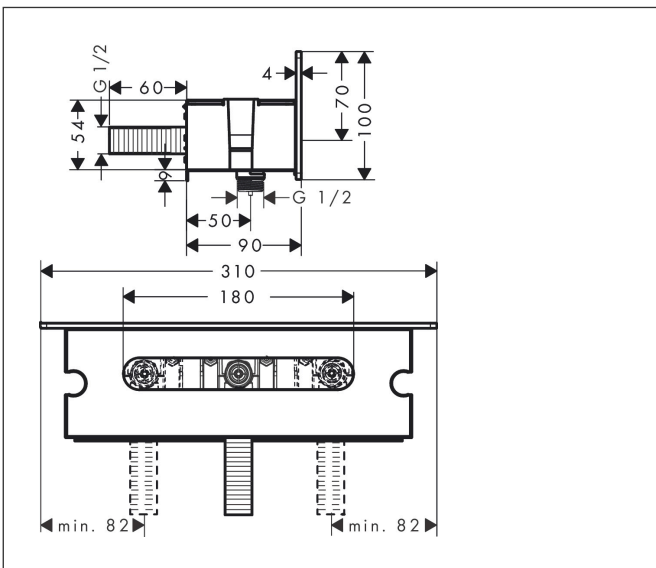

Merk	hansgrohe
Artikelnaam	FixFit muuraansluitbocht 300 met wandhouder en slangaansluiting
Art.nr.	26456000
Oppervlakte	chrom
Netto prijs	212,21 EUR

Product foto

Kenmerken

- voor doucheslangen met een conische moer
- 300 mm planchet
- geïntegreerde houder aan beide zijden
- metalen bevestigingshoek
- terugslagklep
- aansluiting: G $\frac{1}{2}$
- flexibele plaatsing, aanpasbaar met 77,5 mm naar links of rechts.
- veiligheidsglas in wit en chrom

Maat tekeningen

Merk	hansgrohe
Artikelnaam	FixFit muuraansluitbocht 300 met wandhouder en slangaansluiting
Art.nr.	26456000
Oppervlakte	chrom
Netto prijs	212,21 EUR

Explosietekening voor bouwjaar: >10/16

Merk	hansgrohe
Artikelnaam	FixFit muuraansluitbocht 300 met wandhouder en slangaansluiting
Art.nr.	26456000
Oppervlakte	chrom
Netto prijs	212,21 EUR

Onderdelen voor bouwjaar: >10/16

Pos	Beschrijving	Art.nr.	Prijs
1	aansluiting G½	98933000	54,08
2	O-ring 11x2	98127000	3,12
3	bevestigingsmateriaal	98716000	13,21
4	terugslagklepset DW 15	94074000	13,21