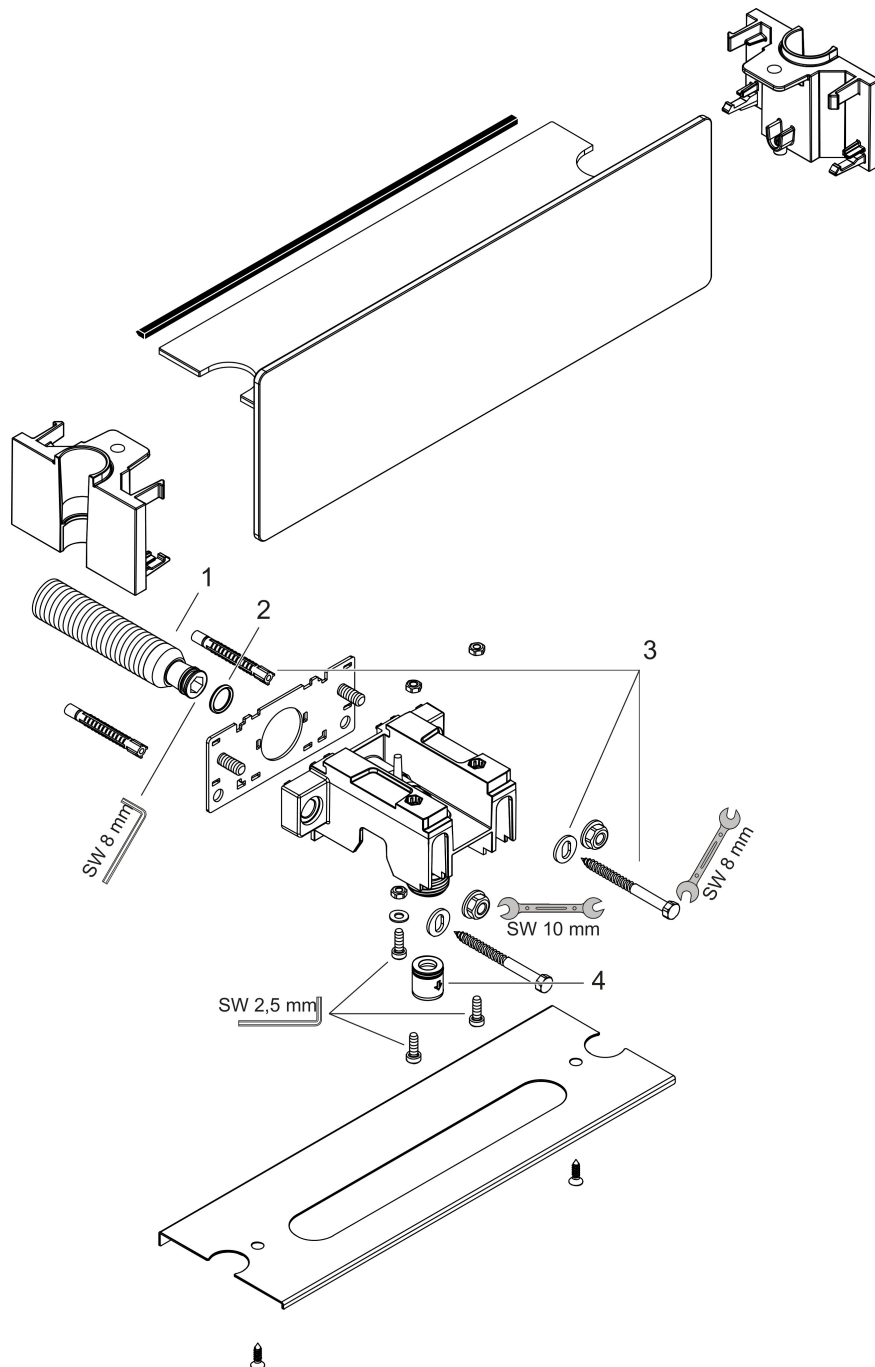

Merk	hansgrohe
Artikelnaam	FixFit muuraansluitbocht 300 met wandhouder en slangaansluiting
Art.nr.	26456000
Oppervlakte	chrom
Netto prijs	212,21 EUR

Product foto

Kenmerken

- voor doucheslangen met een conische moer
- 300 mm planchet
- geïntegreerde houder aan beide zijden
- metalen bevestigingshoek
- terugslagklep
- aansluiting: G $\frac{1}{2}$
- flexibele plaatsing, aanpasbaar met 77,5 mm naar links of rechts.
- veiligheidsglas in wit en chrom

Maat tekeningen

Merk	hansgrohe
Artikelnaam	FixFit muuraansluitbocht 300 met wandhouder en slangaansluiting
Art.nr.	26456000
Oppervlakte	chrom
Netto prijs	212,21 EUR

Explosietekening voor bouwjaar: >10/16

Merk	hansgrohe
Artikelnaam	FixFit muuraansluitbocht 300 met wandhouder en slangaansluiting
Art.nr.	26456000
Oppervlakte	chrom
Netto prijs	212,21 EUR

Onderdelen voor bouwjaar: >10/16

Pos	Beschrijving	Art.nr.	Prijs
1	aansluiting G½	98933000	54,08
2	O-ring 11x2	98127000	3,12
3	bevestigingsmateriaal	98716000	13,21
4	terugslagklepset DW 15	94074000	13,21