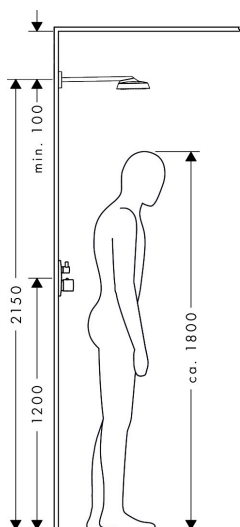

Merk	AXOR
Artikelnaam	AXOR ShowerSphere hoofddouche 250/160 1jet EcoSmart met douche-arm
Art.nr.	39755820
Oppervlakte	Brushed Nickel
Netto prijs	1.425,00 EUR

Product foto

Kenmerken

- bestaat uit: hoofddouche, douche-arm
- diameter straalplaat 250 x 160 mm
- Rain
- FlexPower: straalnoppen passen zich automatisch aan de waterdruk aan door te openen en te sluiten
- QuickClean+: voorkom kalkaanslag dankzij de elasticiteit van de straalnoppen
- doorstroomregelaar: 8 l/min (met mogelijke toleranties -20%)
- functie van: 3,5 l/min
- maximale doorstroomhoeveelheid bij 3 bar: 8 l/min
- voorsprong: 363 mm
- afdekplaat van metaal
- plafonddouche afneembaar voor reiniging
- metalen douche-arm
- EcoSmart: Veel waterplezier met veel minder water
- EU taxonomie: max. 8l/min

Maat tekeningen

Technologie

Straalsoorten

Certificaat

Merk AXOR
Artikelnaam **AXOR ShowerSphere** hoofddouche 250/160 1jet EcoSmart met douche-arm
Art.nr. 39755820
Oppervlakte Brushed Nickel
Netto prijs 1.425,00 EUR

Stroomschema

Merk	AXOR
Artikelnaam	AXOR ShowerSphere hoofddouche 250/160 1jet EcoSmart met douche-arm
Art.nr.	39755820
Oppervlakte	Brushed Nickel
Netto prijs	1.425,00 EUR

Installatievoorbeelden

i Afmetingen kunnen variëren vanwege keramische toleranties die verband houden met het productieproces.