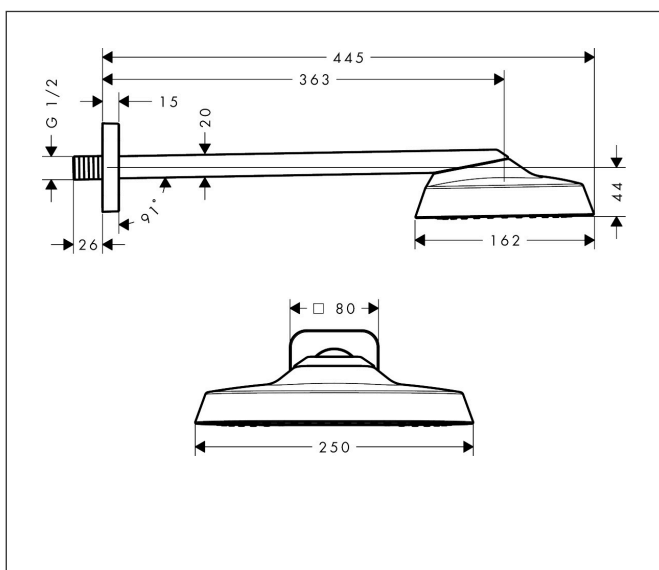

Merk	AXOR
Artikelnaam	AXOR ShowerSphere hoofddouche 250/160 1jet EcoSmart met douche-arm
Art.nr.	39755820
Oppervlakte	Brushed Nickel
Netto prijs	1.425,00 EUR

Product foto

Kenmerken

- bestaat uit: hoofddouche, douche-arm
- diameter straalplaat 250 x 160 mm
- Rain
- FlexPower: straalnoppen passen zich automatisch aan de waterdruk aan door te openen en te sluiten
- QuickClean+: voorkom kalkaanslag dankzij de elasticiteit van de straalnoppen
- doorstroomregelaar: 8 l/min (met mogelijke toleranties -20%)
- functie van: 3,5 l/min
- maximale doorstroomhoeveelheid bij 3 bar: 8 l/min
- voorsprong: 363 mm
- afdekplaat van metaal
- plafonddouche afneembaar voor reiniging
- metalen douche-arm
- EcoSmart: Veel waterplezier met veel minder water
- EU taxonomie: max. 8l/min

Maat tekeningen

Technologie

Straalsoorten

Certificaat

Merk AXOR
Artikelnaam **AXOR ShowerSphere** hoofddouche 250/160 1jet EcoSmart met douche-arm
Art.nr. 39755820
Oppervlakte Brushed Nickel
Netto prijs 1.425,00 EUR

Stroomschema

Merk	AXOR
Artikelnaam	AXOR ShowerSphere hoofddouche 250/160 1jet EcoSmart met douche-arm
Art.nr.	39755820
Oppervlakte	Brushed Nickel
Netto prijs	1.425,00 EUR

Installatievoorbeelden

i Afmetingen kunnen variëren vanwege keramische toleranties die verband houden met het productieproces.