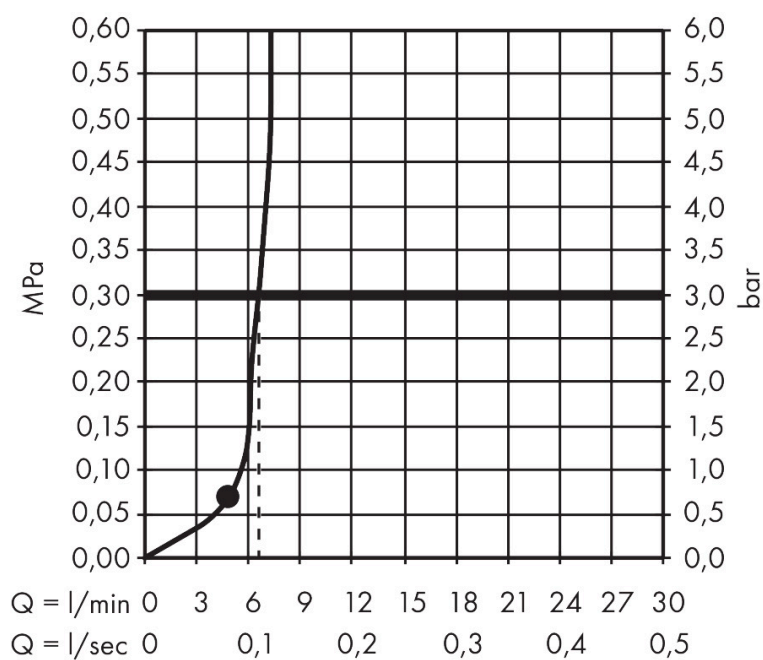

Merk	AXOR
Artikelnaam	AXOR ShowerSphere hoofddouche 250/160 1jet EcoSmart met douche-arm
Art.nr.	39755820
Oppervlakte	Brushed Nickel
Netto prijs	1.425,00 EUR

Product foto

Kenmerken

- bestaat uit: hoofddouche, douche-arm
- diameter straalplaat 250 x 160 mm
- Rain
- FlexPower: straalnoppen passen zich automatisch aan de waterdruk aan door te openen en te sluiten
- QuickClean+: voorkom kalkaanslag dankzij de elasticiteit van de straalnoppen
- doorstroomregelaar: 8 l/min (met mogelijke toleranties -20%)
- functie van: 3,5 l/min
- maximale doorstroomhoeveelheid bij 3 bar: 8 l/min
- voorsprong: 363 mm
- afdekplaat van metaal
- plafonddouche afneembaar voor reiniging
- metalen douche-arm
- EcoSmart: Veel waterplezier met veel minder water
- EU taxonomie: max. 8l/min

Maat tekeningen

Technologie

Straalsoorten

Certificaat

Merk AXOR
Artikelnaam **AXOR ShowerSphere** hoofddouche 250/160 1jet EcoSmart met douche-arm
Art.nr. 39755820
Oppervlakte Brushed Nickel
Netto prijs 1.425,00 EUR

Stroomschema

Merk	AXOR
Artikelnaam	AXOR ShowerSphere hoofddouche 250/160 1jet EcoSmart met douche-arm
Art.nr.	39755820
Oppervlakte	Brushed Nickel
Netto prijs	1.425,00 EUR

Installatievoorbeelden

i Afmetingen kunnen variëren vanwege keramische toleranties die verband houden met het productieproces.