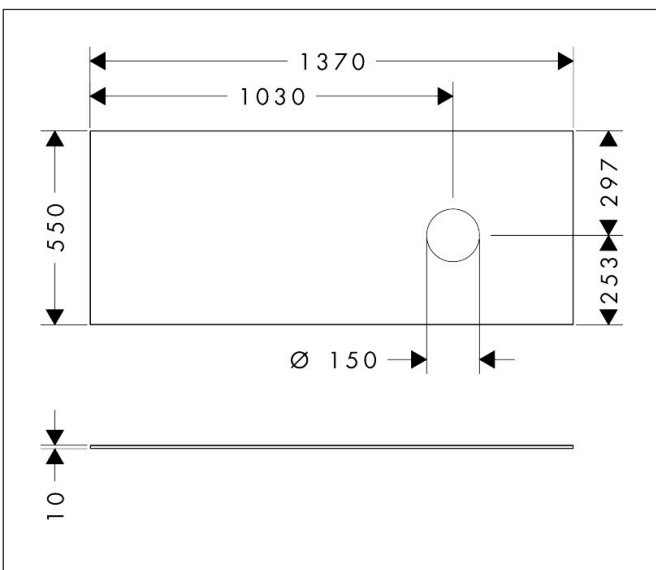

Merk	hansgrohe
Artikelnaam	Xevolos E console 1370/550 met uitsparing rechts voor waskom zonder kraangat
Art.nr.	54334760
Oppervlakte	Slate Matt Grey
Netto prijs	434,70 EUR

Product foto

Kenmerken

- materiaal: vezelplaat van gemiddelde dichtheid (MDF)
- oppervlaktmateriaal: lak
- SmoothSurface: glad en effen voor een geweldig gevoel
- AntiFingerprint: oplossing tegen vingerafdrukken
- MoistureProof: duurzaam materiaal dat lang mooi blijft
- aantal wastafeluitsparingen: 1
- wastafeluitsparing: rechts
- kracht van het materiaal: 10 mm
- met uitsparing voor waskom zonder kraangat
- waskom en badkamermeubel moeten apart besteld worden
- ruimtebesparende sifon wordt geleverd met badkamermeubel
- console kan alleen samen met badmeubel voor console worden gemonteerd

Maat tekeningen

Technologie

Certificaat

Merk	hansgrohe
Artikelnaam	Xevolos E console 1370/550 met uitsparing rechts voor waskom zonder kraangat
Art.nr.	54334760
Oppervlakte	Slate Matt Grey
Netto prijs	434,70 EUR