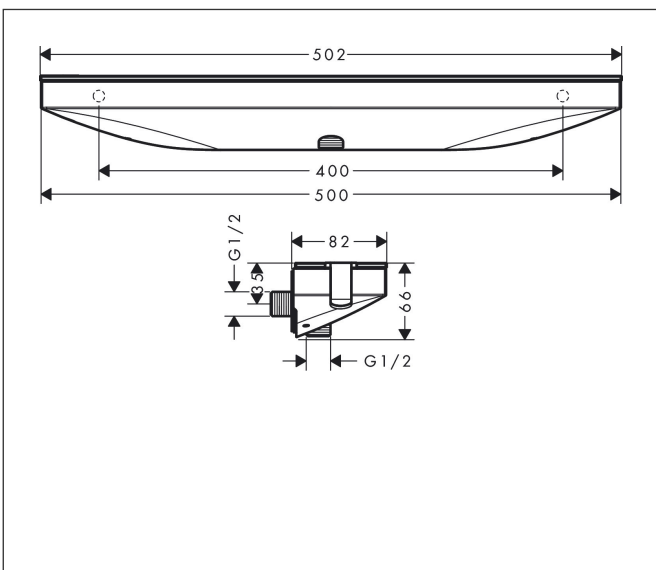

Merk hansgrohe
 Artikelnaam **Rainfinity** muuraansluiting 500 met douchehouder en planchet R
 Art.nr. 26858700
 Oppervlakte mat wit
 Netto prijs 594,92 EUR

Product foto

Kenmerken

- voor doucheslangen met een conische moer
- 500 mm planchet
- geïntegreerde houder
- metalen bevestigingshoek
- planchet gemaakt van veiligheidsglas
- oppervlak planchet: grafiet
- terugslagklep
- aansluiting: G $\frac{1}{2}$

Maat tekeningen

Merk	hansgrohe
Artikelnaam	Rainfinity muuraansluiting 500 met douchehouder en planchet R
Art.nr.	26858700
Oppervlakte	mat wit
Netto prijs	594,92 EUR

Explosietekening voor bouwjaar: >07/19

Merk hansgrohe
 Artikelnaam **Rainfinity** muuraansluiting 500 met douchehouder en planchet R
 Art.nr. 26858700
 Oppervlakte mat wit
 Netto prijs 594,92 EUR

Onderdelen voor bouwjaar: >07/19

Pos	Beschrijving	Art.nr.	Prijs
1	bevestigingsmateriaal	96179000	10,82
2	bevestigingsmateriaal	93661000	26,73
3	slangaansluitbocht	93662000	21,22
4	terugslagklepset DW 15	94074000	13,21
5	greepstop	95181000	3,12