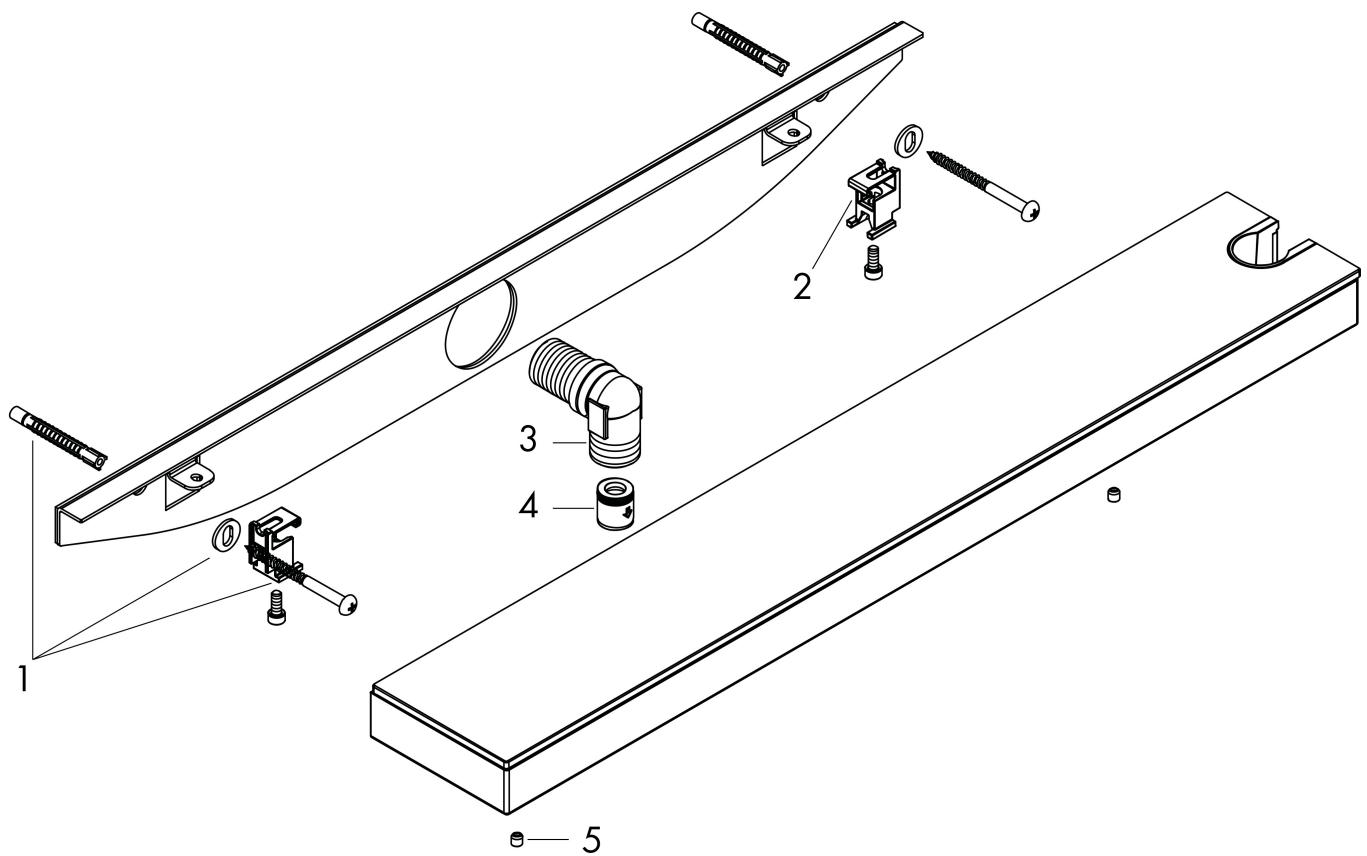

Merk hansgrohe
 Artikelnaam **Rainfinity** muuraansluiting 500 met douchehouder en planchet R
 Art.nr. 26858700
 Oppervlakte mat wit
 Netto prijs 594,92 EUR

Product foto

Kenmerken

- voor doucheslangen met een conische moer
- 500 mm planchet
- geïntegreerde houder
- metalen bevestigingshoek
- planchet gemaakt van veiligheidsglas
- oppervlak planchet: grafiet
- terugslagklep
- aansluiting: G $\frac{1}{2}$

Maat tekeningen

Merk	hansgrohe
Artikelnaam	Rainfinity muuraansluiting 500 met douchehouder en planchet R
Art.nr.	26858700
Oppervlakte	mat wit
Netto prijs	594,92 EUR

Explosietekening voor bouwjaar: >07/19

Merk hansgrohe
 Artikelnaam **Rainfinity** muuraansluiting 500 met douchehouder en planchet R
 Art.nr. 26858700
 Oppervlakte mat wit
 Netto prijs 594,92 EUR

Onderdelen voor bouwjaar: >07/19

Pos	Beschrijving	Art.nr.	Prijs
1	bevestigingsmateriaal	96179000	10,82
2	bevestigingsmateriaal	93661000	26,73
3	slangaansluitbocht	93662000	21,22
4	terugslagklepset DW 15	94074000	13,21
5	greepstop	95181000	3,12