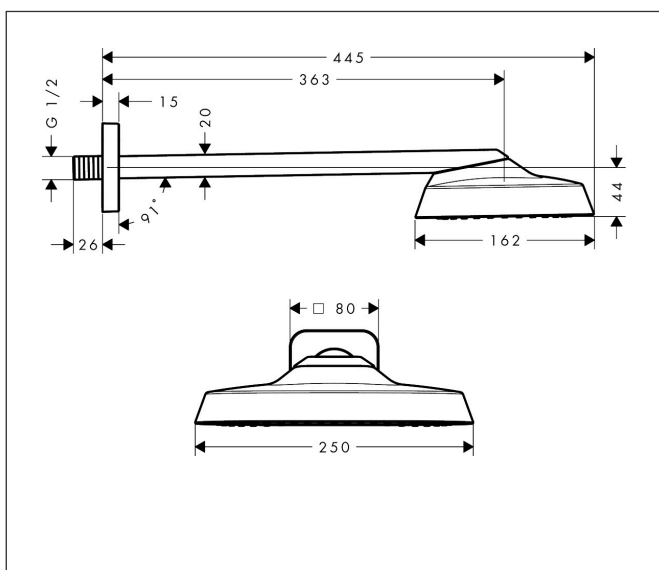

| | |
|-------------|---|
| Merk | AXOR |
| Artikelnaam | AXOR ShowerSphere hoofddouche 250/160 1jet EcoSmart met douche-arm |
| Art.nr. | 39755990 |
| Oppervlakte | Polished Gold Optic |
| Netto prijs | 1.425,00 EUR |

Product foto

Kenmerken

- bestaat uit: hoofddouche, douche-arm
- diameter straalplaat 250 x 160 mm
- Rain
- FlexPower: straalnoppen passen zich automatisch aan de waterdruk aan door te openen en te sluiten
- QuickClean+: voorkom kalkaanslag dankzij de elasticiteit van de straalnoppen
- doorstroomregelaar: 8 l/min (met mogelijke toleranties -20%)
- functie van: 3,5 l/min
- maximale doorstroomhoeveelheid bij 3 bar: 8 l/min
- voorsprong: 363 mm
- afdekplaat van metaal
- plafonddouche afneembaar voor reiniging
- metalen douche-arm
- EcoSmart: Veel waterplezier met veel minder water
- EU taxonomie: max. 8l/min

Maat tekeningen

Technologie

Straalsoorten

Certificaat

Merk AXOR
 Artikelnaam **AXOR ShowerSphere** hoofddouche 250/160 1jet EcoSmart met douche-arm
 Art.nr. 39755990
 Oppervlakte Polished Gold Optic
 Netto prijs 1.425,00 EUR

Installatievoorbeelden

i Afmetingen kunnen variëren vanwege keramische toleranties die verband houden met het productieproces.