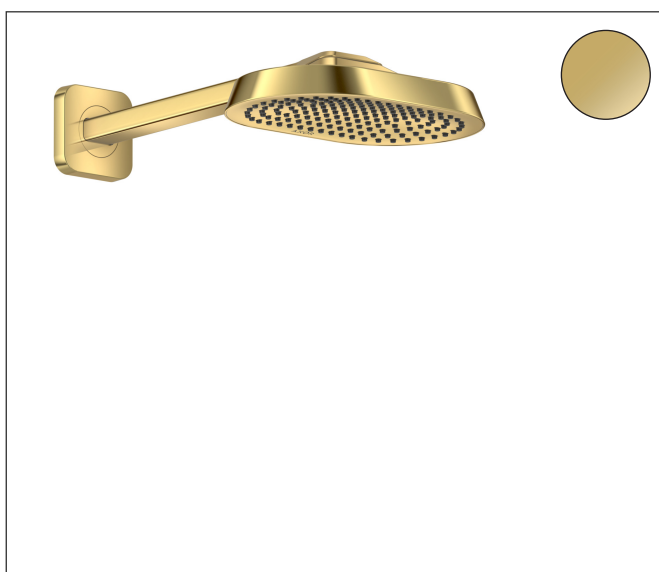

| | |
|-------------|---|
| Merk | AXOR |
| Artikelnaam | AXOR ShowerSphere hoofddouche 250/160 1jet EcoSmart met douche-arm |
| Art.nr. | 39755990 |
| Oppervlakte | Polished Gold Optic |
| Netto prijs | 1.425,00 EUR |

Product foto

Kenmerken

- bestaat uit: hoofddouche, douche-arm
- diameter straalplaat 250 x 160 mm
- Rain
- FlexPower: straalnoppen passen zich automatisch aan de waterdruk aan door te openen en te sluiten
- QuickClean+: voorkom kalkaanslag dankzij de elasticiteit van de straalnoppen
- doorstroomregelaar: 8 l/min (met mogelijke toleranties -20%)
- functie van: 3,5 l/min
- maximale doorstroomhoeveelheid bij 3 bar: 8 l/min
- voorsprong: 363 mm
- afdekplaat van metaal
- plafonddouche afneembaar voor reiniging
- metalen douche-arm
- EcoSmart: Veel waterplezier met veel minder water
- EU taxonomie: max. 8l/min

Maat tekeningen

Technologie

Straalsoorten

Certificaat

Merk AXOR
 Artikelnaam **AXOR ShowerSphere** hoofddouche 250/160 1jet EcoSmart met douche-arm
 Art.nr. 39755990
 Oppervlakte Polished Gold Optic
 Netto prijs 1.425,00 EUR

Stroomschema

| | |
|-------------|---|
| Merk | AXOR |
| Artikelnaam | AXOR ShowerSphere hoofddouche 250/160 1jet EcoSmart met douche-arm |
| Art.nr. | 39755990 |
| Oppervlakte | Polished Gold Optic |
| Netto prijs | 1.425,00 EUR |