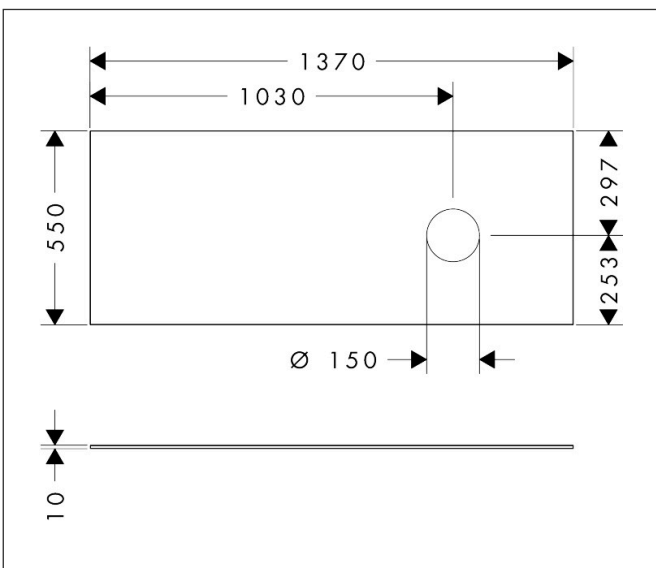

Merk	hansgrohe
Artikelnaam	Xevolos E console 1370/550 met uitsparing rechts voor waskom zonder kraangat
Art.nr.	54334780
Oppervlakte	Sand Matt Beige
Netto prijs	434,70 EUR

Product foto

Kenmerken

- materiaal: vezelplaat van gemiddelde dichtheid (MDF)
- oppervlaktmateriaal: lak
- SmoothSurface: glad en effen voor een geweldig gevoel
- AntiFingerprint: oplossing tegen vingerafdrukken
- MoistureProof: duurzaam materiaal dat lang mooi blijft
- aantal wastafeluitsparingen: 1
- wastafeluitsparing: rechts
- kracht van het materiaal: 10 mm
- met uitsparing voor waskom zonder kraangat
- waskom en badkamermeubel moeten apart besteld worden
- ruimtebesparende sifon wordt geleverd met badkamermeubel
- console kan alleen samen met badmeubel voor console worden gemonteerd

Maat tekeningen

Technologie

Certificaat

Merk	hansgrohe
Artikelnaam	Xevolos E console 1370/550 met uitsparing rechts voor waskom zonder kraangat
Art.nr.	54334780
Oppervlakte	Sand Matt Beige
Netto prijs	434,70 EUR