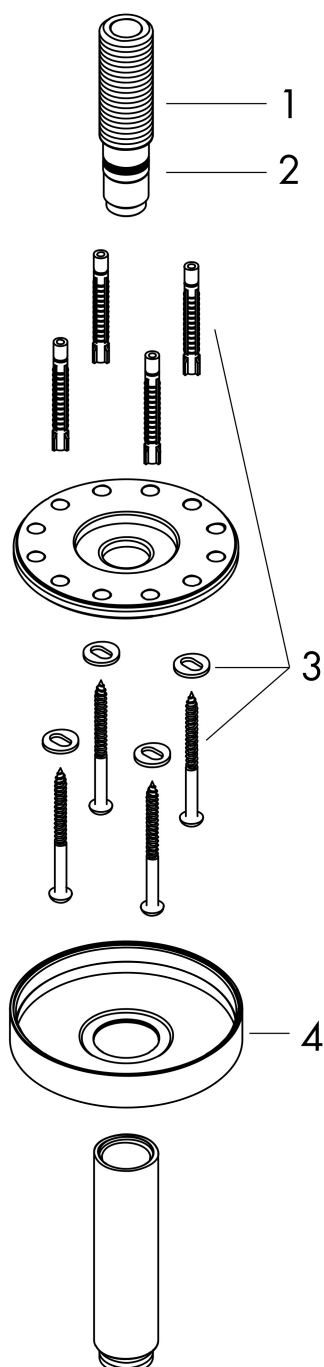

Merk	AXOR
Artikelnaam	AXOR ShowerSolutions Plafondaansluiting S 100 mm
Art.nr.	26432000
Oppervlakte	chrom
Netto prijs	214,46 EUR

Product foto

Kenmerken

- lengte: 100 mm
- van messing
- aansluiting: G1/2

Maat tekeningen

Merk	AXOR
Artikelnaam	AXOR ShowerSolutions Plafondaansluiting S 100 mm
Art.nr.	26432000
Oppervlakte	chrom
Netto prijs	214,46 EUR

Explosietekening voor bouwjaar: >07/17

Merk AXOR
Artikelnaam **AXOR ShowerSolutions** Plafondaansluiting S 100 mm
Art.nr. 26432000
Oppervlakte chroom
Netto prijs 214,46 EUR

Onderdelen voor bouwjaar: >07/17

Pos	Beschrijving	Art.nr.	Prijs
1	aansluiting	93418000	34,01
2	O-ring 14x2	98129000	3,12
3	bevestigingsmateriaal	96179000	10,82
4	rozet	93827000	66,87