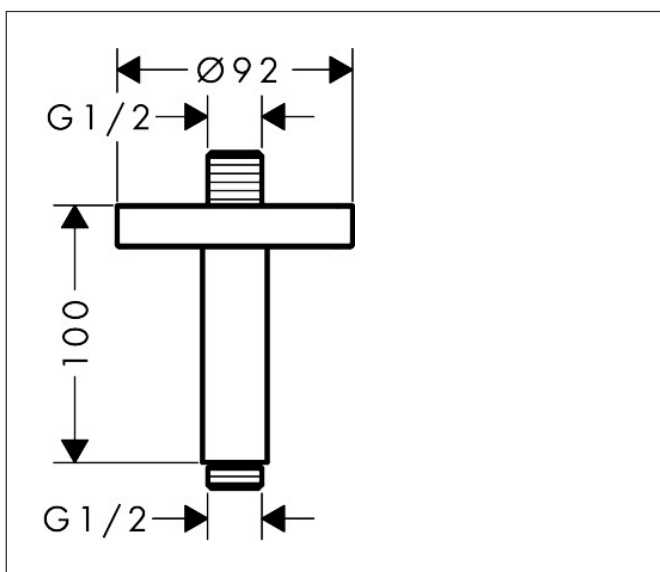

Merk	AXOR
Artikelnaam	AXOR ShowerSolutions Plafondaansluiting S 100 mm
Art.nr.	26432000
Oppervlakte	chrom
Netto prijs	214,46 EUR

Product foto

Kenmerken

- lengte: 100 mm
- van messing
- aansluiting: G1/2

Maat tekeningen

Merk	AXOR
Artikelnaam	AXOR ShowerSolutions Plafondaansluiting S 100 mm
Art.nr.	26432000
Oppervlakte	chrom
Netto prijs	214,46 EUR

Explosietekening voor bouwjaar: >07/17

Merk AXOR
Artikelnaam **AXOR ShowerSolutions** Plafondaansluiting S 100 mm
Art.nr. 26432000
Oppervlakte chroom
Netto prijs 214,46 EUR

Onderdelen voor bouwjaar: >07/17

Pos	Beschrijving	Art.nr.	Prijs
1	aansluiting	93418000	34,01
2	O-ring 14x2	98129000	3,12
3	bevestigingsmateriaal	96179000	10,82
4	rozet	93827000	66,87