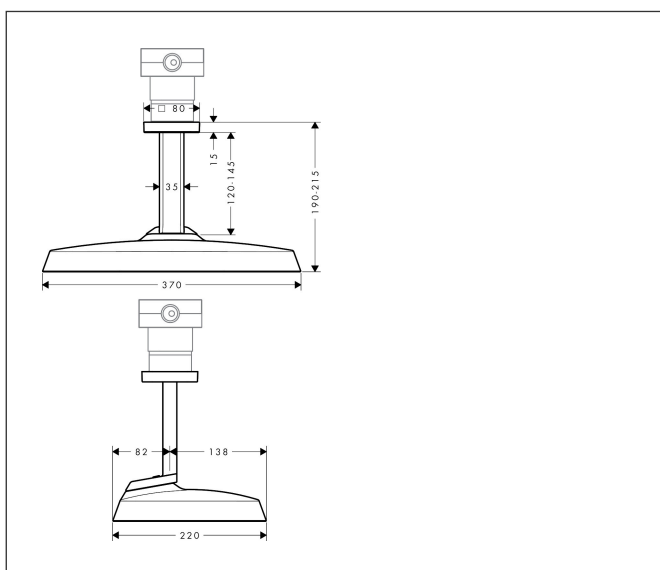

Merk	AXOR
Artikelnaam	AXOR ShowerSphere hoofddouche 370/220 2jet met plafondaansluiting
Art.nr.	39757000
Oppervlakte	chrom
Netto prijs	1.100,00 EUR

Product foto

Maat tekeningen

Kenmerken

- bestaat uit: hoofddouche, plafondaansluiting
- diameter straalplaat 370 x 220 mm
- PowderRain, Rain
- FlexPower: straalnoppen passen zich automatisch aan de waterdruk aan door te openen en te sluiten
- QuickClean+: voorkom kalkaanslag dankzij de elasticiteit van de straalnoppen
- doorstroomregelaar: 12 l/min (met mogelijke toleranties $\pm 10\%$)
- doorstroomhoeveelheid PowderRain-straal bij 3 bar: 10,4 l/min
- functie van: 5,5 l/min
- maximale doorstroomhoeveelheid bij 3 bar: 10,4 l/min
- afdeklaat van metaal
- plafonddouche afneembaar voor reiniging
- optioneel voor 2jet hoofddouches met plafondaansluiting: wijzig de maat van de rozet naar een 120/120-afmeting op verzoek bij AXOR Signature
- metalen plafondaansluiting
- plafondbestijging 145 mm
- montagetype: inbouw
- aansluiting: inbouwdeel
- niet inbegrepen: inbouwdeel

Technologie

Straalsoorten

Certificaat

Merk AXOR
Artikelnaam **AXOR ShowerSphere** hoofddouche 370/220 2jet met plafondaansluiting
Art.nr. 39757000
Oppervlakte chroom
Netto prijs 1.100,00 EUR

Benodigde onderdelen

Product foto	Artikelnaam	Art.nr.	Prijs
 	AXOR AXOR ShowerSphere inbouwdeel voor hoofddouche 2jet met plafondaansluiting	39766180	90,00

Merk AXOR
 Artikelnaam **AXOR ShowerSphere** hoofddouche 370/220 2jet met plafondaansluiting
 Art.nr. 39757000
 Oppervlakte chroom
 Netto prijs 1.100,00 EUR