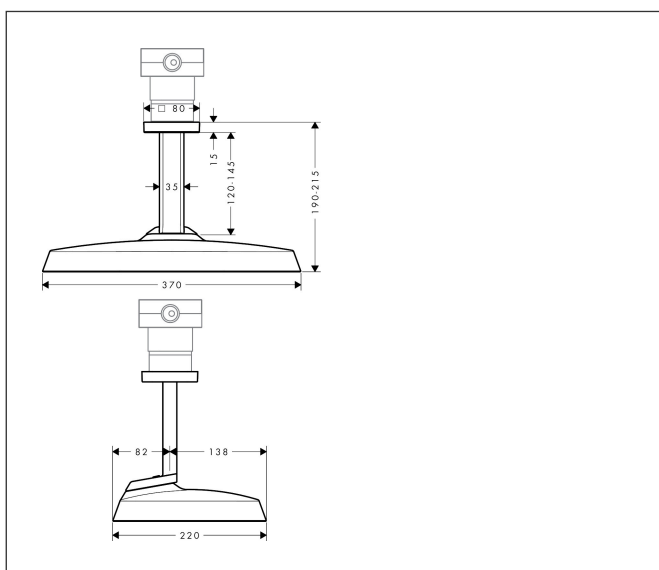

Merk	AXOR
Artikelnaam	AXOR ShowerSphere hoofddouche 370/220 2jet met plafondaansluiting
Art.nr.	39757140
Oppervlakte	Brushed Bronze
Netto prijs	1.650,00 EUR

Product foto

Maat tekeningen

Kenmerken

- bestaat uit: hoofddouche, plafondaansluiting
- diameter straalplaat 370 x 220 mm
- PowderRain, Rain
- FlexPower: straalnoppen passen zich automatisch aan de waterdruk aan door te openen en te sluiten
- QuickClean+: voorkom kalkaanslag dankzij de elasticiteit van de straalnoppen
- doorstroomregelaar: 12 l/min (met mogelijke toleranties $\pm 10\%$)
- doorstroomhoeveelheid PowderRain-straal bij 3 bar: 10,4 l/min
- functie van: 5,5 l/min
- maximale doorstroomhoeveelheid bij 3 bar: 10,4 l/min
- afdekplaat van metaal
- plafonddouche afneembaar voor reiniging
- optioneel voor 2jet hoofddouches met plafondaansluiting: wijzig de maat van de rozet naar een 120/120-afmeting op verzoek bij AXOR Signature
- metalen plafondaansluiting
- plafondbevestiging 145 mm
- montagetype: inbouw
- aansluiting: inbouwdeel
- niet inbegrepen: inbouwdeel

Technologie

Straalsoorten

Certificaat

Merk AXOR
Artikelnaam **AXOR ShowerSphere** hoofddouche 370/220 2jet met plafondaansluiting
Art.nr. 39757140
Oppervlakte Brushed Bronze
Netto prijs 1.650,00 EUR

Benodigde onderdelen

Product foto	Artikelnaam	Art.nr.	Prijs
 	AXOR AXOR ShowerSphere inbouwdeel voor hoofddouche 2jet met plafondaansluiting	39766180	90,00

Merk AXOR
 Artikelnaam **AXOR ShowerSphere** hoofddouche 370/220 2jet met plafondaansluiting
 Art.nr. 39757140
 Oppervlakte Brushed Bronze
 Netto prijs 1.650,00 EUR