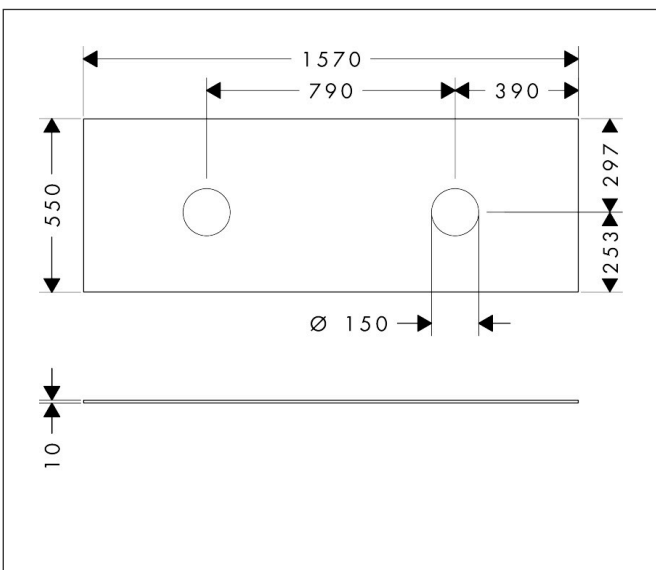

Merk	hansgrohe
Artikelnaam	Xevolos E console 1570/550 met 2 uitsparingen voor waskom zonder kraangat
Art.nr.	54335700
Oppervlakte	Mat wit
Netto prijs	538,92 EUR

Product foto

Kenmerken

- materiaal: vezelplaat van gemiddelde dichtheid (MDF)
- oppervlaktmateriaal: lak
- SmoothSurface: glad en effen voor een geweldig gevoel
- AntiFingerprint: oplossing tegen vingerafdrukken
- MoistureProof: duurzaam materiaal dat lang mooi blijft
- aantal wastafeluitsparingen: 2
- wastafeluitsparing: 2 in het midden
- kracht van het materiaal: 10 mm
- met uitsparing voor waskom zonder kraangat
- waskom en badkamermeubel moeten apart besteld worden
- ruimtebesparende sifon wordt geleverd met badkamermeubel
- console kan alleen samen met badmeubel voor console worden gemonteerd

Maat tekeningen

Technologie

Certificaat

Merk	hansgrohe
Artikelnaam	Xevolos E console 1570/550 met 2 uitsparingen voor waskom zonder kraangat
Art.nr.	54335700
Oppervlakte	Mat wit
Netto prijs	538,92 EUR

Benodigde onderdelen (naar keuze)