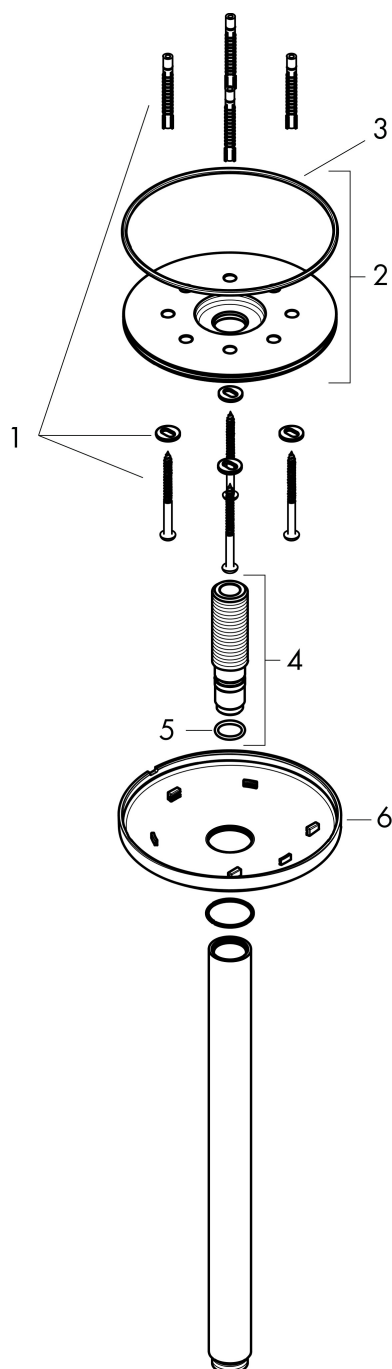

Merk	AXOR
Artikelnaam	AXOR One plafondaansluiting 300mm hoofddouche 280 1jet
Art.nr.	48495000
Oppervlakte	chrom
Netto prijs	249,09 EUR

Product foto

Kenmerken

- lengte: 300 mm
- van metaal
- aansluiting: G1/2

Maat tekeningen

Merk	AXOR
Artikelnaam	AXOR One plafondaansluiting 300mm hoofdouche 280 l/jet
Art.nr.	48495000
Oppervlakte	chrom
Netto prijs	249,09 EUR

Explosietekening voor bouwjaar: >04/21

Merk AXOR
Artikelnaam **AXOR One** plafondaansluiting 300mm hoofddouche 280 1jet
Art.nr. 48495000
Oppervlakte chroom
Netto prijs 249,09 EUR

Onderdelen voor bouwjaar: >04/21

Pos	Beschrijving	Art.nr.	Prijs
1	bevestigingsmateriaal	96179000	10,82
2	wandhouder	93962000	118,25
3	O-ring 120x2,5	93399000	4,99
4	aansluiting	93418000	34,01
5	O-ring 14x2	98129000	3,12
6	rozet	93963000	54,08