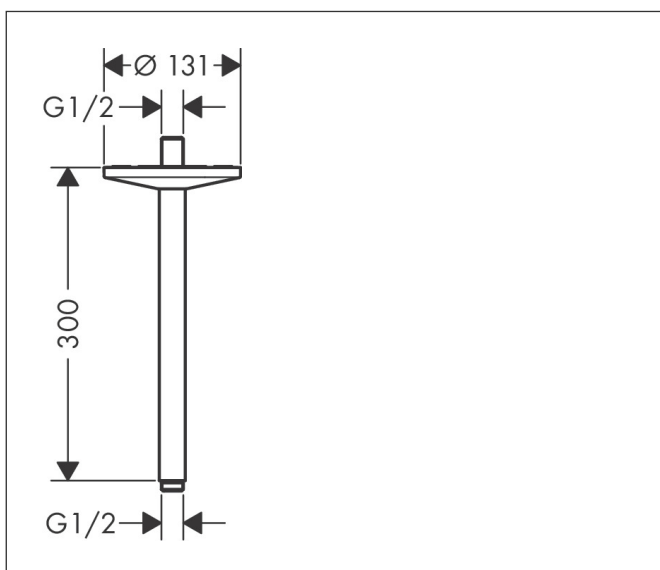

Merk	AXOR
Artikelnaam	AXOR One plafondaansluiting 300mm hoofddouche 280 1jet
Art.nr.	48495000
Oppervlakte	chrom
Netto prijs	249,09 EUR

Product foto

Kenmerken

- lengte: 300 mm
- van metaal
- aansluiting: G1/2

Maat tekeningen

Merk	AXOR
Artikelnaam	AXOR One plafondaansluiting 300mm hoofdouche 280 l/jet
Art.nr.	48495000
Oppervlakte	chrom
Netto prijs	249,09 EUR

Explosietekening voor bouwjaar: >04/21

Merk AXOR
Artikelnaam **AXOR One** plafondaansluiting 300mm hoofddouche 280 1jet
Art.nr. 48495000
Oppervlakte chroom
Netto prijs 249,09 EUR

Onderdelen voor bouwjaar: >04/21

Pos	Beschrijving	Art.nr.	Prijs
1	bevestigingsmateriaal	96179000	10,82
2	wandhouder	93962000	118,25
3	O-ring 120x2,5	93399000	4,99
4	aansluiting	93418000	34,01
5	O-ring 14x2	98129000	3,12
6	rozet	93963000	54,08