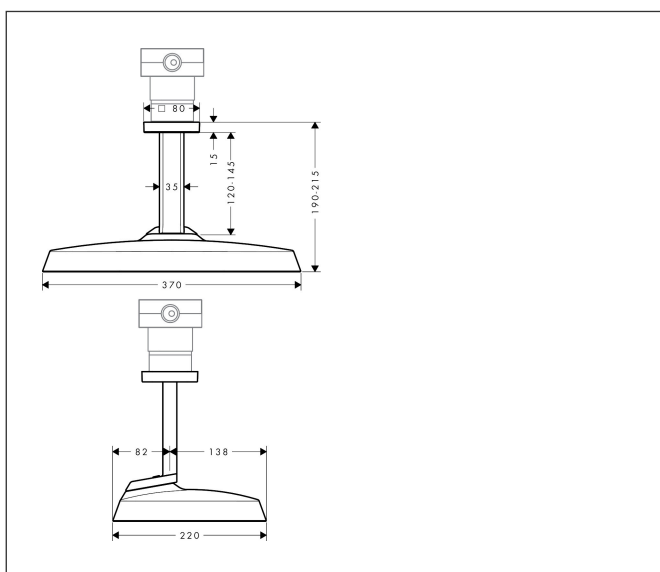

Merk	AXOR
Artikelnaam	AXOR ShowerSphere hoofddouche 370/220 2jet met plafondaansluiting
Art.nr.	39757340
Oppervlakte	Brushed Black Chrome
Netto prijs	1.650,00 EUR

Product foto

Maat tekeningen

Kenmerken

- bestaat uit: hoofddouche, plafondaansluiting
- diameter straalplaat 370 x 220 mm
- PowderRain, Rain
- FlexPower: straalnoppen passen zich automatisch aan de waterdruk aan door te openen en te sluiten
- QuickClean+: voorkom kalkaanslag dankzij de elasticiteit van de straalnoppen
- doorstroomregelaar: 12 l/min (met mogelijke toleranties $\pm 10\%$)
- doorstroomhoeveelheid PowderRain-straal bij 3 bar: 10,4 l/min
- functie van: 5,5 l/min
- maximale doorstroomhoeveelheid bij 3 bar: 10,4 l/min
- afdekplaat van metaal
- plafonddouche afneembaar voor reiniging
- optioneel voor 2jet hoofddouches met plafondaansluiting: wijzig de maat van de rozet naar een 120/120-afmeting op verzoek bij AXOR Signature
- metalen plafondaansluiting
- plafondbevestiging 145 mm
- montagetype: inbouw
- aansluiting: inbouwdeel
- niet inbegrepen: inbouwdeel

Technologie

Straalsoorten

Certificaat

Merk	AXOR
Artikelnaam	AXOR ShowerSphere hoofddouche 370/220 2jet met plafondaansluiting
Art.nr.	39757340
Oppervlakte	Brushed Black Chrome
Netto prijs	1.650,00 EUR

Benodigde onderdelen

Product foto	Artikelnaam	Art.nr.	Prijs
 	AXOR AXOR ShowerSphere inbouwdeel voor hoofddouche 2jet met plafondaansluiting	39766180	90,00

Merk AXOR
 Artikelnaam **AXOR ShowerSphere** hoofddouche 370/220 2jet met plafondaansluiting
 Art.nr. 39757340
 Oppervlakte Brushed Black Chrome
 Netto prijs 1.650,00 EUR