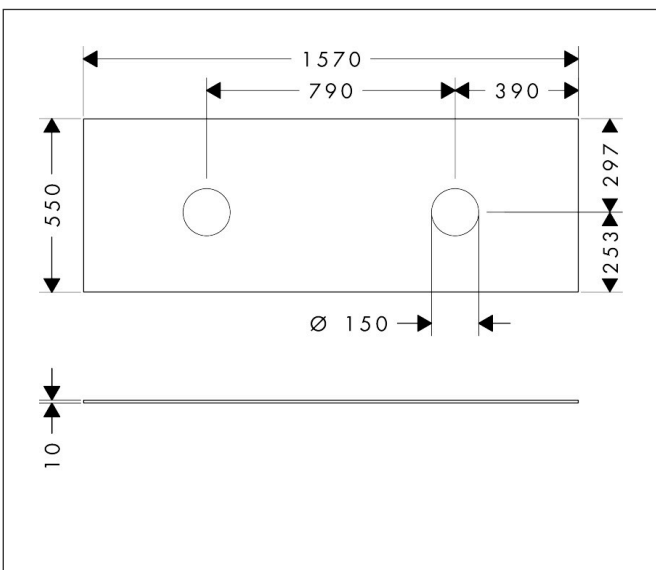

Merk	hansgrohe
Artikelnaam	Xevolos E console 1570/550 met 2 uitsparingen voor waskom zonder kraangat
Art.nr.	54335760
Oppervlakte	Slate Matt Grey
Netto prijs	538,92 EUR

Product foto

Kenmerken

- materiaal: vezelplaat van gemiddelde dichtheid (MDF)
- oppervlaktmateriaal: lak
- SmoothSurface: glad en effen voor een geweldig gevoel
- AntiFingerprint: oplossing tegen vingerafdrukken
- MoistureProof: duurzaam materiaal dat lang mooi blijft
- aantal wastafeluitsparingen: 2
- wastafeluitsparing: 2 in het midden
- kracht van het materiaal: 10 mm
- met uitsparing voor waskom zonder kraangat
- waskom en badkamermeubel moeten apart besteld worden
- ruimtebesparende sifon wordt geleverd met badkamermeubel
- console kan alleen samen met badmeubel voor console worden gemonteerd

Maat tekeningen

Technologie

Certificaat

Merk	hansgrohe
Artikelnaam	Xevolos E console 1570/550 met 2 uitsparingen voor waskom zonder kraangat
Art.nr.	54335760
Oppervlakte	Slate Matt Grey
Netto prijs	538,92 EUR