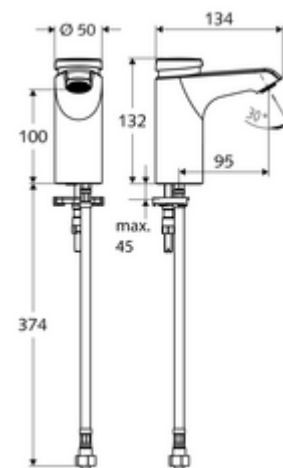

### Lieferumfang

- Selbstschluss-Einlocharmatur
  - Selbstschlusskartusche SC II
  - Strahlregler
- Flexibler Anschlusschlauch Clean-Fix S G 3/8 IG x 380 mm, mit Vorfilter
- Befestigungsmaterial für Waschtischmontage

### Technische Daten

- Laufzeit: 2 - 15 s einstellbar (7 s Werkseinstellung)
- Durchfluss: max. 5 l/min druckunabhängig
- Fließdruck: 1,0 - 5,0 bar
- Max. Ruhedruck: 8 bar
- Max. Betriebstemperatur: 70 °C (80 °C für thermische Desinfektion)
- Werkstoff: Gehäuse Messing konform TrinkwV
- Oberfläche: chrom
- Anschluss: G 3/8 IG
- Zertifikate: PA-IX 29071/IO
- Geräuschkategorie: I
- Durchflussklasse: O