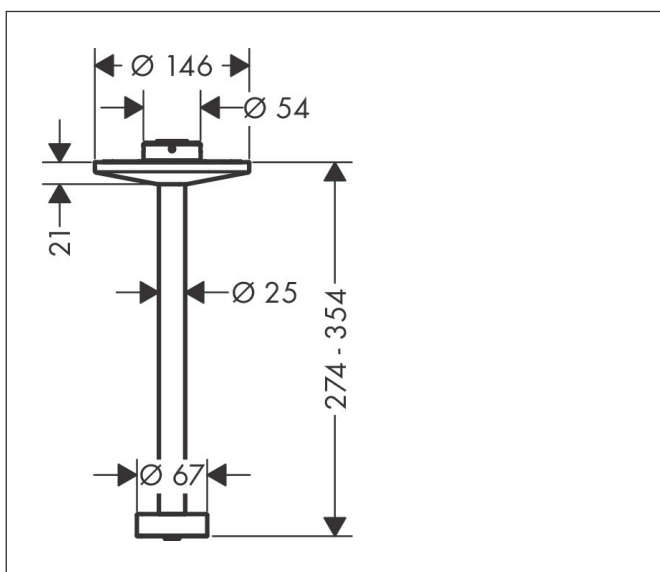

Merk	AXOR
Artikelnaam	AXOR One plafondaansluiting 300mm voor hoofddouche 280 2jet
Art.nr.	48496000
Oppervlakte	chrom
Netto prijs	373,78 EUR

Product foto

Kenmerken

- lengte: 300 mm
- van metaal
- aansluiting: inbouwdeel
- geschikt voor: hoofddouche 2jet

Maat tekeningen

Merk	AXOR
Artikelnaam	AXOR One plafondaansluiting 300mm voor hoofddouche 280 2jet
Art.nr.	48496000
Oppervlakte	chromom
Netto prijs	373,78 EUR

Explosietekening voor bouwjaar: >04/21

Merk	AXOR
Artikelnaam	AXOR One plafondaansluiting 300mm voor hoofddouche 280 2jet
Art.nr.	48496000
Oppervlakte	chrom
Netto prijs	373,78 EUR

Onderdelen voor bouwjaar: >04/21

Pos	Beschrijving	Art.nr.	Prijs
1	O-ring 9x2	98119000	3,12
2	O-ring 120x2,5	93399000	4,99
3	O-ring 11x1,5	98385000	3,12
4	O-ring 45x2,5	98432000	3,12
5	zeef	93967000	3,12