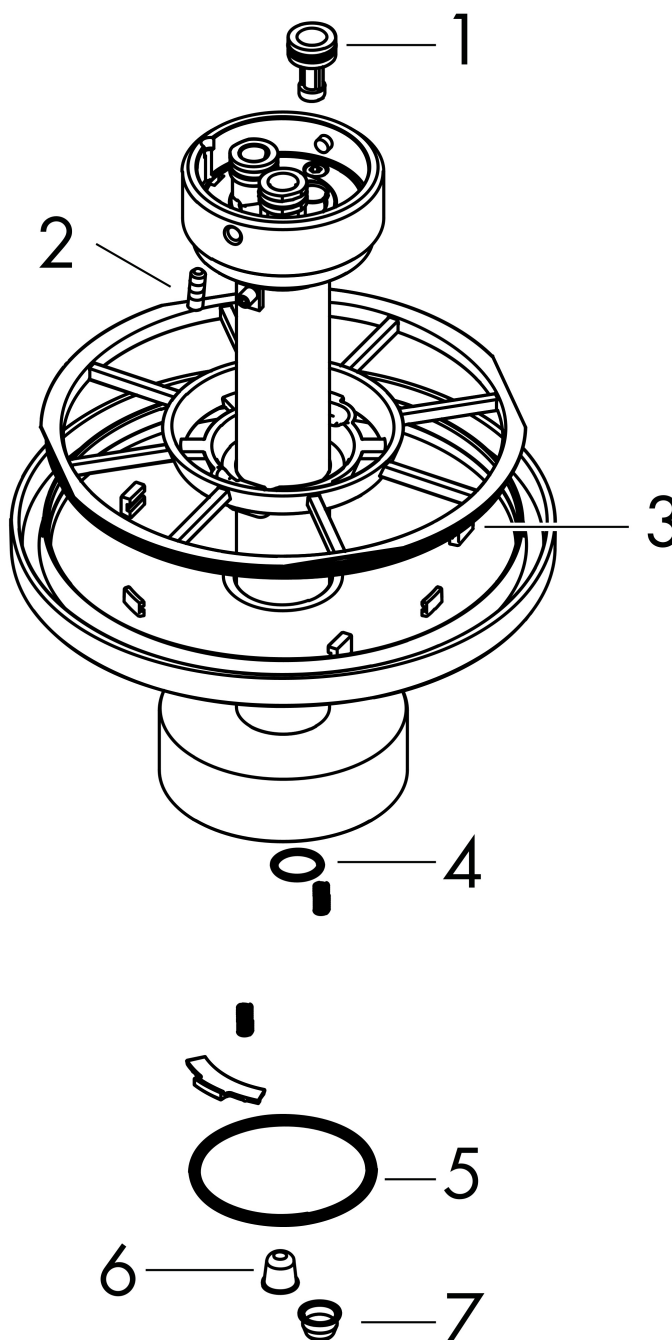

Merk	AXOR
Artikelnaam	AXOR One plafondaansluiting 300mm voor hoofddouche 280 2jet
Art.nr.	48496000
Oppervlakte	chrom
Netto prijs	373,78 EUR

Product foto

Kenmerken

- lengte: 300 mm
- van metaal
- aansluiting: inbouwdeel
- geschikt voor: hoofddouche 2jet

Maat tekeningen

Merk	AXOR
Artikelnaam	AXOR One plafondaansluiting 300mm voor hoofddouche 280 2jet
Art.nr.	48496000
Oppervlakte	chromom
Netto prijs	373,78 EUR

Explosietekening voor bouwjaar: >04/21

Merk	AXOR
Artikelnaam	AXOR One plafondaansluiting 300mm voor hoofddouche 280 2jet
Art.nr.	48496000
Oppervlakte	chrom
Netto prijs	373,78 EUR

Onderdelen voor bouwjaar: >04/21

Pos	Beschrijving	Art.nr.	Prijs
1	O-ring 9x2	98119000	3,12
2	O-ring 120x2,5	93399000	4,99
3	O-ring 11x1,5	98385000	3,12
4	O-ring 45x2,5	98432000	3,12
5	zeef	93967000	3,12