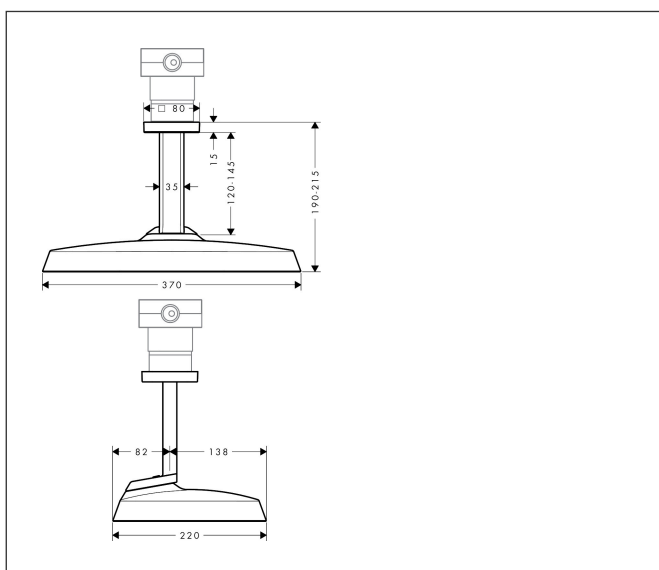

Merk	AXOR
Artikelnaam	<b>AXOR ShowerSphere</b> hoofddouche 370/220 2jet met plafondaansluiting
Art.nr.	39757820
Oppervlakte	Brushed Nickel
Netto prijs	1.650,00 EUR

## Maat tekeningen

## Kenmerken

- bestaat uit: hoofddouche, plafondaansluiting
- diameter straalplaat 370 x 220 mm
- PowderRain, Rain
- FlexPower: straalnoppen passen zich automatisch aan de waterdruk aan door te openen en te sluiten
- QuickClean+: voorkom kalkaanslag dankzij de elasticiteit van de straalnoppen
- doorstroomregelaar: 12 l/min (met mogelijke toleranties  $\pm 10\%$ )
- doorstroomhoeveelheid PowderRain-straal bij 3 bar: 10,4 l/min
- functie van: 5,5 l/min
- maximale doorstroomhoeveelheid bij 3 bar: 10,4 l/min
- afdekplaat van metaal
- plafonddouche afneembaar voor reiniging
- optioneel voor 2jet hoofddouches met plafondaansluiting: wijzig de maat van de rozet naar een 120/120-afmeting op verzoek bij AXOR Signature
- metalen plafondaansluiting
- plafondbestijging 145 mm
- montagetype: inbouw
- aansluiting: inbouwdeel
- niet inbegrepen: inbouwdeel

## Certificaat

Merk	AXOR
Artikelnaam	<b>AXOR ShowerSphere</b> hoofddouche 370/220 2jet met plafondaansluiting
Art.nr.	39757820
Oppervlakte	Brushed Nickel
Netto prijs	1.650,00 EUR