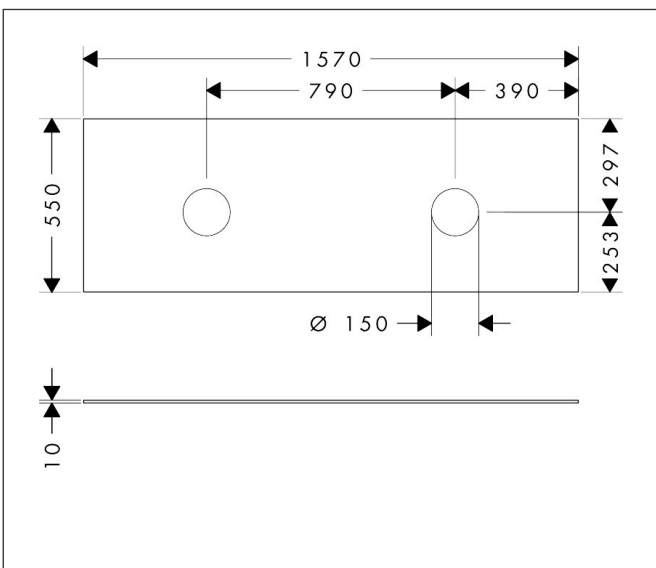

Merk	hansgrohe
Artikelnaam	Xevolos E console 1570/550 met 2 uitsparingen voor waskom zonder kraangat
Art.nr.	54335780
Oppervlakte	Sand Matt Beige
Netto prijs	538,92 EUR

Product foto

Kenmerken

- materiaal: vezelplaat van gemiddelde dichtheid (MDF)
- oppervlaktmateriaal: lak
- SmoothSurface: glad en effen voor een geweldig gevoel
- AntiFingerprint: oplossing tegen vingerafdrukken
- MoistureProof: duurzaam materiaal dat lang mooi blijft
- aantal wastafeluitsparingen: 2
- wastafeluitsparing: 2 in het midden
- kracht van het materiaal: 10 mm
- met uitsparing voor waskom zonder kraangat
- waskom en badkamermeubel moeten apart besteld worden
- ruimtebesparende sifon wordt geleverd met badkamermeubel
- console kan alleen samen met badmeubel voor console worden gemonteerd

Maat tekeningen

Technologie

Certificaat

Merk	hansgrohe
Artikelnaam	Xevolos E console 1570/550 met 2 uitsparingen voor waskom zonder kraangat
Art.nr.	54335780
Oppervlakte	Sand Matt Beige
Netto prijs	538,92 EUR