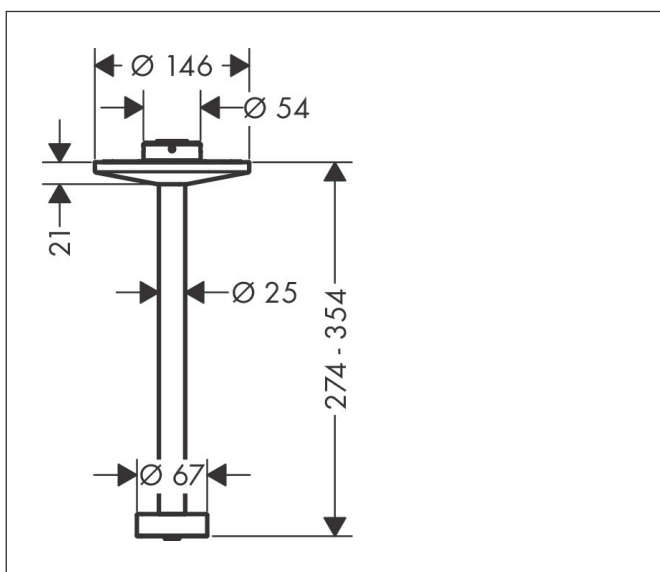

Merk	AXOR
Artikelnaam	AXOR One plafondaansluiting 300mm voor hoofddouche 280 2jet
Art.nr.	48496670
Oppervlakte	mat zwart
Netto prijs	523,19 EUR

Product foto

Kenmerken

- lengte: 300 mm
- van metaal
- aansluiting: inbouwdeel
- geschikt voor: hoofddouche 2jet

Maat tekeningen

Merk	AXOR
Artikelnaam	AXOR One plafondaansluiting 300mm voor hoofddouche 280 2jet
Art.nr.	48496670
Oppervlakte	mat zwart
Netto prijs	523,19 EUR

Explosietekening voor bouwjaar: >04/21

Merk AXOR
Artikelnaam **AXOR One** plafondaansluiting 300mm voor hoofddouche 280 2jet
Art.nr. 48496670
Oppervlakte mat zwart
Netto prijs 523,19 EUR

Onderdelen voor bouwjaar: >04/21

Pos	Beschrijving	Art.nr.	Prijs
1	O-ring 9x2	98119000	3,12
2	inbusschroef M4x12	93841000	8,01
3	O-ring 120x2,5	93399000	4,99
4	O-ring 11x1,5	98385000	3,12
5	O-ring 45x2,5	98432000	3,12
6	zeef	93967000	3,12
7	zeef	97735000	3,12