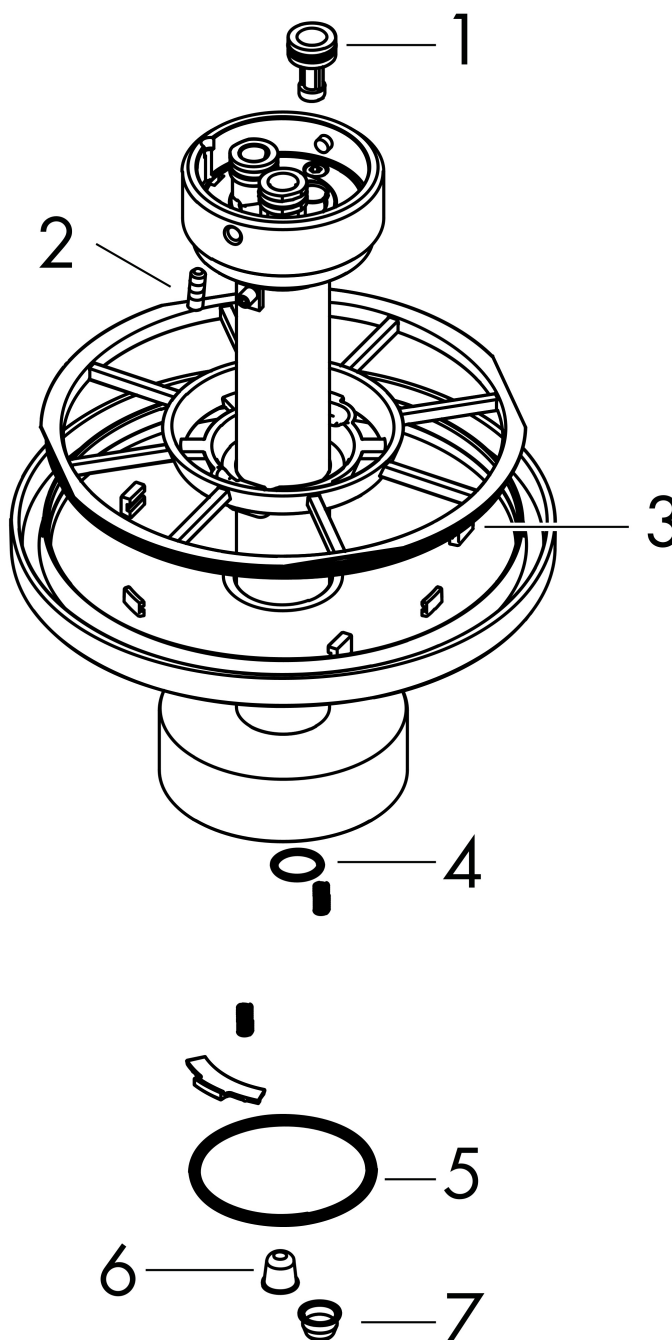

Merk	AXOR
Artikelnaam	AXOR One plafondaansluiting 300mm voor hoofddouche 280 2jet
Art.nr.	48496670
Oppervlakte	mat zwart
Netto prijs	523,19 EUR

Product foto

Kenmerken

- lengte: 300 mm
- van metaal
- aansluiting: inbouwdeel
- geschikt voor: hoofddouche 2jet

Maat tekeningen

Merk	AXOR
Artikelnaam	AXOR One plafondaansluiting 300mm voor hoofddouche 280 2jet
Art.nr.	48496670
Oppervlakte	mat zwart
Netto prijs	523,19 EUR

Explosietekening voor bouwjaar: >04/21

Merk AXOR
Artikelnaam **AXOR One** plafondaansluiting 300mm voor hoofddouche 280 2jet
Art.nr. 48496670
Oppervlakte mat zwart
Netto prijs 523,19 EUR

Onderdelen voor bouwjaar: >04/21

Pos	Beschrijving	Art.nr.	Prijs
1	O-ring 9x2	98119000	3,12
2	inbusschroef M4x12	93841000	8,01
3	O-ring 120x2,5	93399000	4,99
4	O-ring 11x1,5	98385000	3,12
5	O-ring 45x2,5	98432000	3,12
6	zeef	93967000	3,12
7	zeef	97735000	3,12