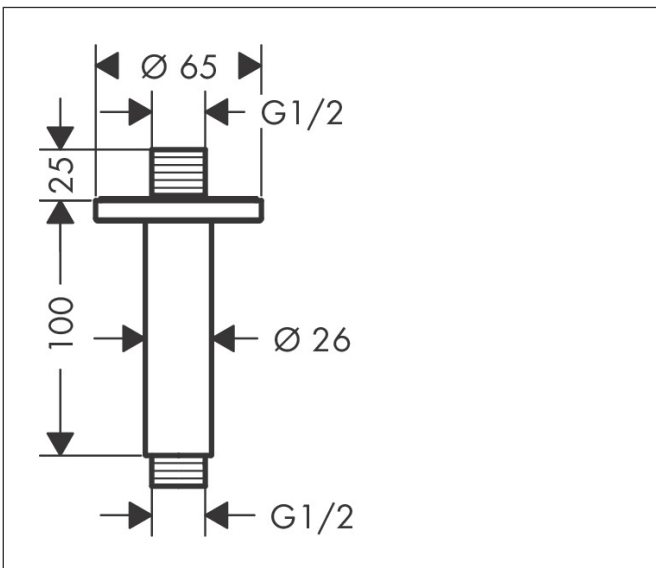

Merk	hansgrohe
Artikelnaam	Vernis Blend plafondaansluiting 10 cm
Art.nr.	27804670
Oppervlakte	mat zwart
Netto prijs	78,48 EUR

Product foto

Kenmerken

- lengte: 100 mm
- schachtdiameter: 26 mm
- van messing
- aansluiting: G1/2

Maat tekeningen

Merk	hansgrohe
Artikelnaam	Vernis Blend plafondaansluiting 10 cm
Art.nr.	27804670
Oppervlakte	mat zwart
Netto prijs	78,48 EUR

Explosietekening voor bouwjaar: >04/21

Merk hansgrohe
 Artikelnaam **Vernis Blend** plafondaansluiting 10 cm
 Art.nr. 27804670
 Oppervlakte mat zwart
 Netto prijs 78,48 EUR

Onderdelen voor bouwjaar: >04/21

Pos	Beschrijving	Art.nr.	Prijs
1	O-Ring 22x2	98185000	3,12