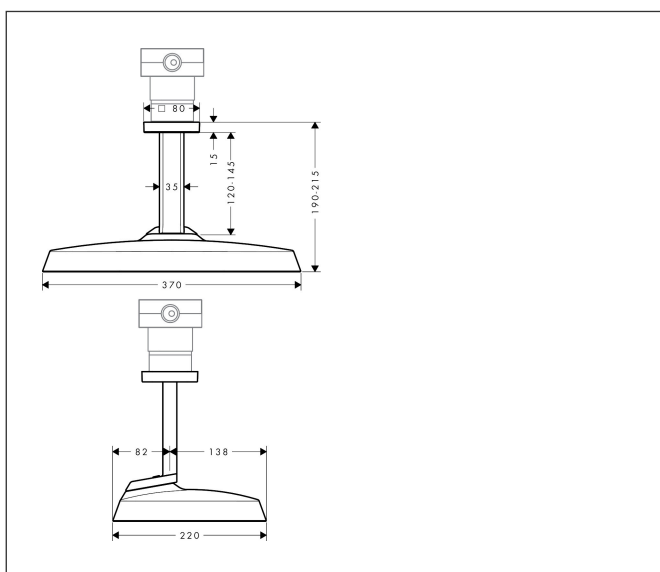

Merk	AXOR
Artikelnaam	AXOR ShowerSphere hoofddouche 370/220 2jet EcoSmart met plafondaansluiting
Art.nr.	39758000
Oppervlakte	chrom
Netto prijs	1.100,00 EUR

Product foto

Maat tekeningen

Kenmerken

- bestaat uit: hoofddouche, plafondaansluiting
- diameter straalplaat 370 x 220 mm
- PowderRain, Rain
- FlexPower: straalnoppen passen zich automatisch aan de waterdruk aan door te openen en te sluiten
- QuickClean+: voorkom kalkaanslag dankzij de elasticiteit van de straalnoppen
- doorstroomregelaar: 8 l/min (met mogelijke toleranties -20%)
- doorstroomhoeveelheid PowderRain-straal bij 3 bar: 6,7 l/min
- doorstroomhoeveelheid PowderRain en Rain-straal in combinatie bij 3 bar: 12,7 l/min
- functie van: 5,5 l/min
- maximale doorstroomhoeveelheid bij 3 bar: 6,7 l/min
- afdekplaat van metaal
- plafonddouche afneembaar voor reiniging
- optioneel voor 2jet hoofddouches met plafondaansluiting: wijzig de maat van de rozet naar een 120/120-afmeting op verzoek bij AXOR Signature
- metalen plafondaansluiting
- plafondbevestiging 145 mm
- montagetype: inbouw
- aansluiting: inbouwdeel
- EcoSmart: Veel waterplezier met veel minder water
- niet inbegrepen: inbouwdeel
- EU taxonomie: max. 8l/min

Technologie

Straalsoorten

Certificaat

Merk	AXOR
Artikelnaam	AXOR ShowerSphere hoofddouche 370/220 2jet EcoSmart met plafondaansluiting
Art.nr.	39758000
Oppervlakte	chrom
Netto prijs	1.100,00 EUR

Benodigde onderdelen

Product foto	Artikelnaam	Art.nr.	Prijs
 	AXOR AXOR ShowerSphere inbouwdeel voor hoofddouche 2jet met plafondaansluiting	39766180	90,00

Merk AXOR
Artikelnaam **AXOR ShowerSphere** hoofddouche 370/220 2jet EcoSmart met
plafondaansluiting
Art.nr. 39758000
Oppervlakte chroom
Netto prijs 1.100,00 EUR