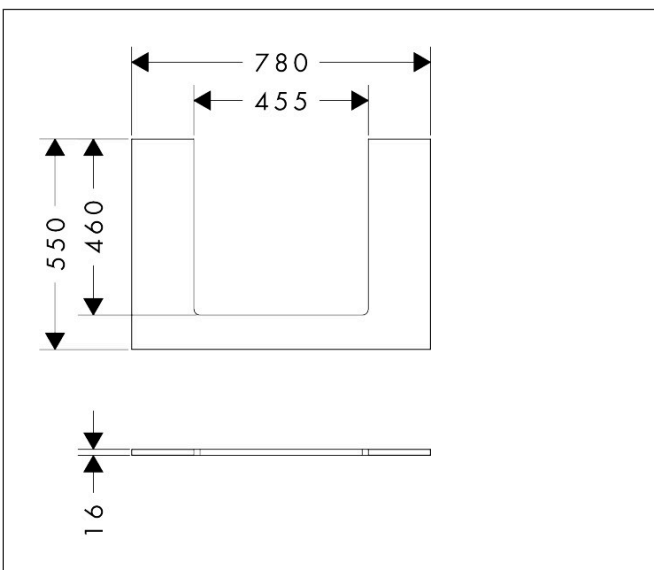

Merk	hansgrohe
Artikelnaam	Xilesa E console 780/550 met uitsparing in het midden voor geslepen opzetwastafel
Art.nr.	54269700
Oppervlakte	Mat wit
Netto prijs	182,52 EUR

Product foto

Kenmerken

- materiaal: 3-laags spaanplaat met hoge dichtheid
- oppervlaktmateriaal: laminaat (HPL)
- MoistureProof: duurzaam materiaal dat lang mooi blijft
- aantal wastafeluitsparingen: 1
- wastafeluitsparing: gecentreerd
- wandmontage
- met bevestigingsmateriaal
- met uitsparing voor geslepen opzetwastafel
- geslepen opzetwastafel en badkamermeubel moeten apart worden besteld
- console kan alleen samen met badmeubel voor console worden gemonteerd

Maat tekeningen

Technologie

Certificaat

Merk	hansgrohe
Artikelnaam	Xilesa E console 780/550 met uitsparing in het midden voor geslepen opzetwastafel
Art.nr.	54269700
Oppervlakte	Mat wit
Netto prijs	182,52 EUR

Benodigde onderdelen (naar keuze)

Product foto	Artikelnaam	Art.nr.	Prijs
	hansgrohe Xilesa E badmeubel 780/550 met 1 lade voor consoles voor waskom/geslepen wastafel mat wit	54265700	582,12
	hansgrohe Xilesa E badmeubel 780/550 met 2 lades voor consoles voor waskom/geslepen wastafel mat wit	54299700	815,40
	hansgrohe Xilesa E badmeubel 780/550 met 2 lades PushOpen voor consoles voor waskom/geslepen wastafel mat wit	54300700	920,16