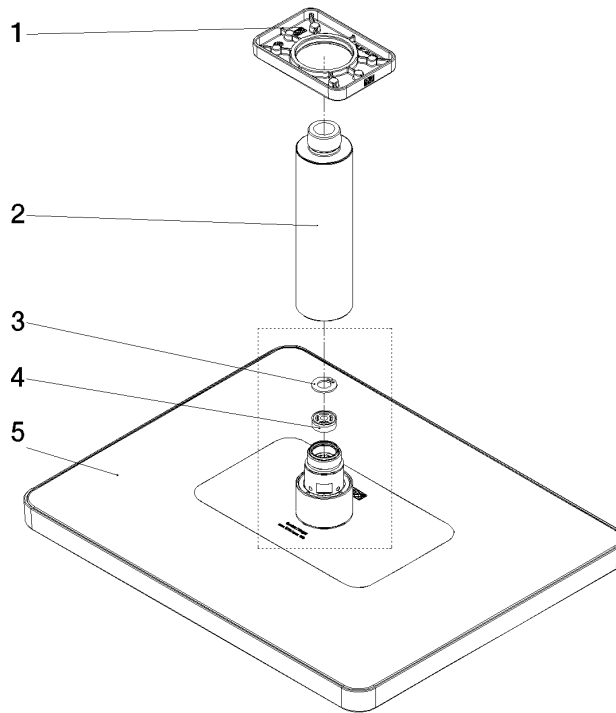

Regenbrause mit Deckenanbindung 300 x 240 mm - Bronze gebürstet (PVD) SERIENSPEZIFISC

28 798 710 Produktversion ab 01.11.2025

- Regenbrause 300 x 240 mm
- Material Regenbrause: Kunststoff
- PURE RAIN, Durchfluss max. 14 l/min (bei 3 Bar)
- Funktion ab: l/min
- mit Leerlauf-Funktion
- mit Antikalk-System

Technische Daten:

- Rosette 63 x 63 mm
- Anschluss 1/2"

Hinweise:

Verfügbar ab Q2 2026

	Bronze gebürstet (PVD)	28 798 710-42
	Chrom	28 798 710-00
	Dark Chrome	28 798 710-19
	Light Gold (PVD)	28 798 710-26
	Light Gold gebürstet (PVD)	28 798 710-27
	Schwarz matt	28 798 710-33
	Chrom gebürstet	28 798 710-93
	Dark Platinum gebürstet	28 798 710-99

Benötigtes Zubehör

UP-Wandwinkel - 35 085 970 90

- Min. Einbautiefe 90 mm
- Max. Einbautiefe 163 mm

Regenbrause mit Deckenanbindung 300 x 240 mm - Bronze gebürstet (PVD) SERIENSPEZIFISC

28 798 710 Produktversion ab 01.11.2025

Ersatzteilstückliste

Nr.	Artikelnummer	Benennung	Verbaumenge	Lieferzeit
4	09 23 01 132 90	Durchflussbegrenzer rosa 14 l/min. -	1,00	2
1	90 27 40 033 00-42	Rosette für Regenbrause für Deckenanbindung - Bronze gebürstet (PVD)	1,00	60
5	90 12 05 134 00-42	Regenbrause Anbindung rund 14 l/min 300 x 240 mm - Bronze gebürstet (PVD)	1,00	60
2	09 11 03 080-42	Anschluss Ø 35 x 135 mm - Bronze gebürstet (PVD)	1,00	20
3	09 16 01 014 90	Ring Sicherungsring Ø 15 x 1 mm -	1,00	2