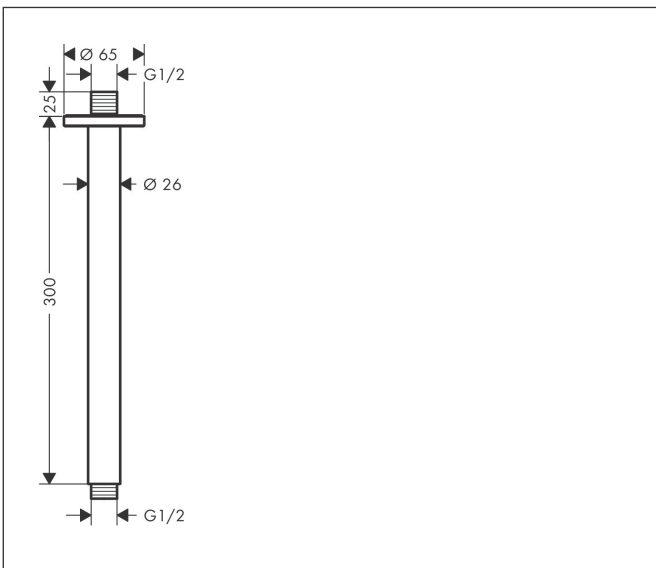

|             |  |
|-------------|--|
| Merk        | hansgrohe                                    |
| Artikelnaam | <b>Vernis Blend</b> plafondaansluiting 30 cm |
| Art.nr.     | 27805670                                     |
| Oppervlakte | mat zwart                                    |
| Netto prijs | 104,66 EUR                                   |

## Kenmerken

- lengte: 300 mm
- schachtdiameter: 26 mm
- van messing
- aansluiting: G1/2

## Maat tekeningen

|             |  |
|-------------|--|
| Merk        | hansgrohe                                    |
| Artikelnaam | <b>Vernis Blend</b> plafondaansluiting 30 cm |
| Art.nr.     | 27805670                                     |
| Oppervlakte | mat zwart                                    |
| Netto prijs | 104,66 EUR                                   |

**Explosietekening voor bouwjaar: >04/21**

Merk hansgrohe  
 Artikelnaam **Vernis Blend** plafondaansluiting 30 cm  
 Art.nr. 27805670  
 Oppervlakte mat zwart  
 Netto prijs 104,66 EUR