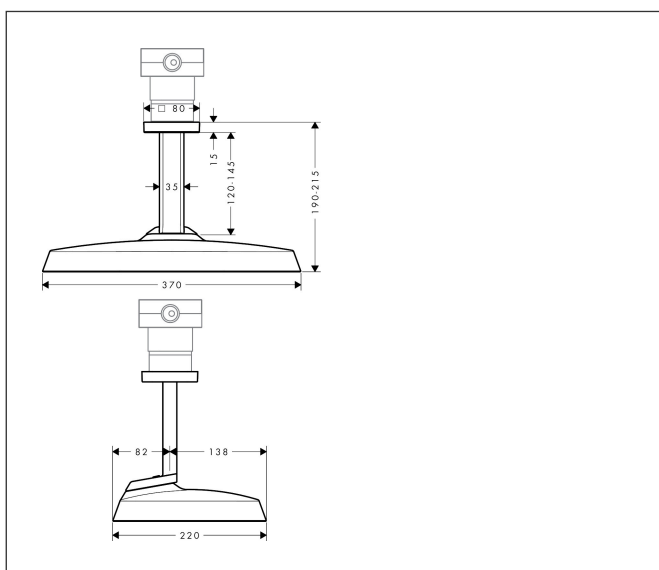

Merk	AXOR
Artikelnaam	AXOR ShowerSphere hoofddouche 370/220 2jet EcoSmart met plafondaansluiting
Art.nr.	39758140
Oppervlakte	Brushed Bronze
Netto prijs	1.650,00 EUR

Product foto

Maat tekeningen

Kenmerken

- bestaat uit: hoofddouche, plafondaansluiting
- diameter straalplaat 370 x 220 mm
- PowderRain, Rain
- FlexPower: straalnoppen passen zich automatisch aan de waterdruk aan door te openen en te sluiten
- QuickClean+: voorkom kalkaanslag dankzij de elasticiteit van de straalnoppen
- doorstroomregelaar: 8 l/min (met mogelijke toleranties -20%)
- doorstroomhoeveelheid PowderRain-straal bij 3 bar: 6,7 l/min
- doorstroomhoeveelheid PowderRain en Rain-straal in combinatie bij 3 bar: 12,7 l/min
- functie van: 5,5 l/min
- maximale doorstroomhoeveelheid bij 3 bar: 6,7 l/min
- afdekplaat van metaal
- plafonddouche afneembaar voor reiniging
- optioneel voor 2jet hoofddouches met plafondaansluiting: wijzig de maat van de rozet naar een 120/120-afmeting op verzoek bij AXOR Signature
- metalen plafondaansluiting
- plafondbevestiging 145 mm
- montagetype: inbouw
- aansluiting: inbouwdeel
- EcoSmart: Veel waterplezier met veel minder water
- niet inbegrepen: inbouwdeel
- EU taxonomie: max. 8l/min

Technologie

Straalsoorten

Certificaat

Merk	AXOR
Artikelnaam	AXOR ShowerSphere hoofddouche 370/220 2jet EcoSmart met plafondaansluiting
Art.nr.	39758140
Oppervlakte	Brushed Bronze
Netto prijs	1.650,00 EUR

Benodigde onderdelen

Product foto	Artikelnaam	Art.nr.	Prijs
 	AXOR AXOR ShowerSphere inbouwdeel voor hoofddouche 2jet met plafondaansluiting	39766180	90,00

Merk AXOR
Artikelnaam **AXOR ShowerSphere** hoofddouche 370/220 2jet EcoSmart met
plafondaansluiting
Art.nr. 39758140
Oppervlakte Brushed Bronze
Netto prijs 1.650,00 EUR