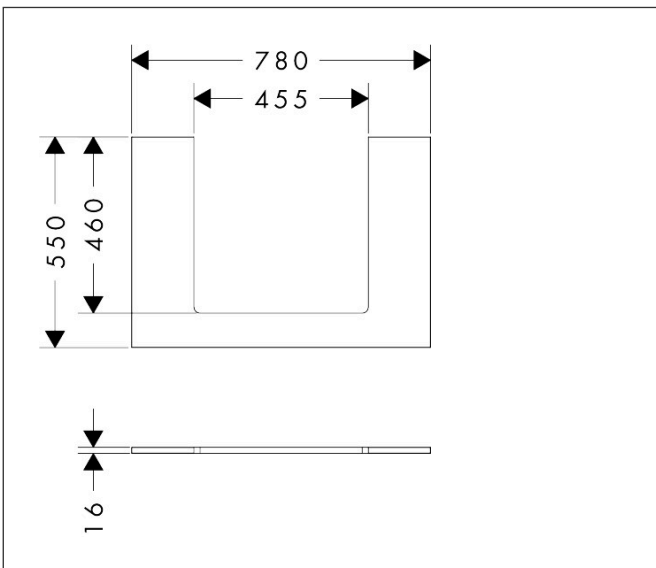

Merk	hansgrohe
Artikelnaam	<b>Xilesa E</b> console 780/550 met uitsparing in het midden voor geslepen opzetwastafel
Art.nr.	54269760
Oppervlakte	Slate Matt Grey
Netto prijs	182,52 EUR

## Kenmerken

- materiaal: 3-laags spaanplaat met hoge dichtheid
- oppervlaktemateriaal: laminaat (HPL)
- MoistureProof: duurzaam materiaal dat lang mooi blijft
- aantal wastafeluitsparingen: 1
- wastafeluitsparing: gecentreerd
- wandmontage
- met bevestigingsmateriaal
- met uitsparing voor geslepen opzetwastafel
- geslepen opzetwastafel en badkamermeubel moeten apart worden besteld
- console kan alleen samen met badmeubel voor console worden gemonteerd

## Maat tekeningen

## Certificaat

Merk	hansgrohe
Artikelnaam	<b>Xilesa E</b> console 780/550 met uitsparing in het midden voor geslepen opzetwastafel
Art.nr.	54269760
Oppervlakte	Slate Matt Grey
Netto prijs	182,52 EUR