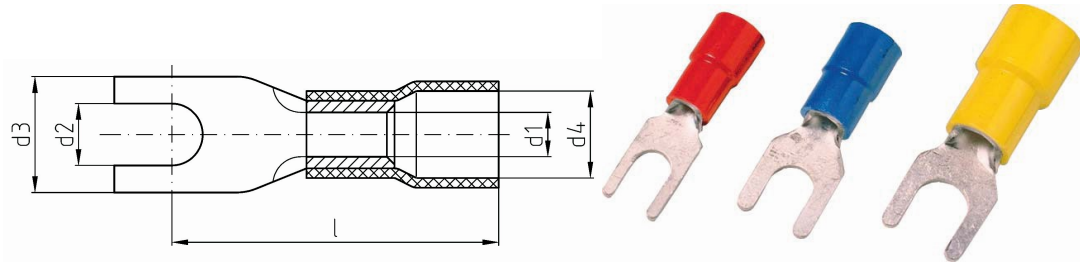

intercable

Datasheet Vorkkabelschoen 0,5 - 1mm² M3

Artikelnummer	ICIQ13G
Doorsnede Kabel	0,5 - 1 mm ²
Gatmaat	M3
Materiaal	CU-HCP 99,95% vlgns DIN EN 13600
Afwerking	Galvanisch vertind
Kleurcode	rood

Maten:

D1	1.6 mm
D4	6 mm
D2	3.2 mm
D3	6 mm
L	17 mm
Gewicht	0.06 kg/100