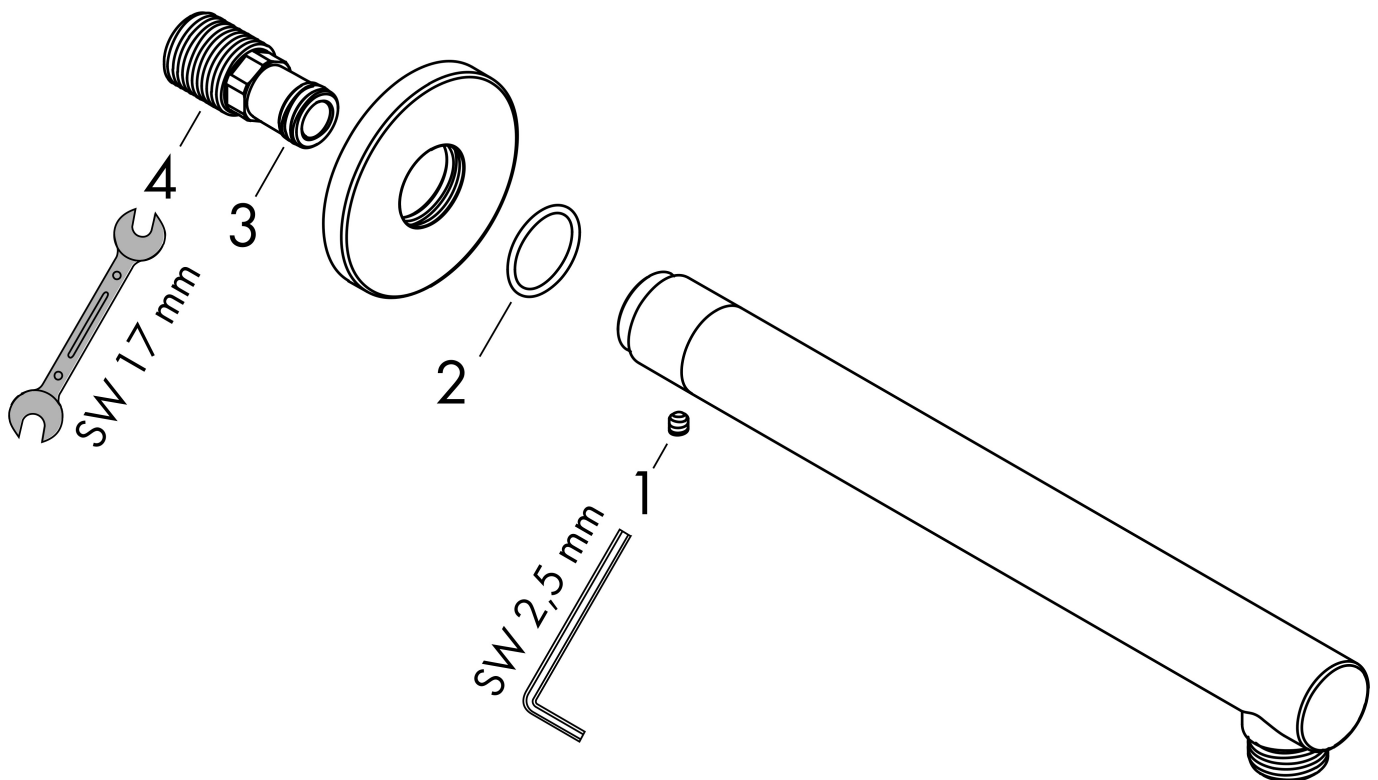

## Kenmerken

- lengte: 240 mm
- schachtdiameter: 26 mm
- van messing
- aansluiting: G1/2
- uitvoering: hoek 90°

## Maat tekeningen

Merk	hansgrohe
Artikelnaam	<b>Vernis Blend</b> douche-arm 24 cm
Art.nr.	27809000
Oppervlakte	chrom
Netto prijs	58,56 EUR

## Explosietekening voor bouwjaar: >01/21

Merk hansgrohe  
 Artikelnaam **Vernis Blend** douche-arm 24 cm  
 Art.nr. 27809000  
 Oppervlakte chroom  
 Netto prijs 58,56 EUR

## Onderdelen voor bouwjaar: >01/21

Pos	Beschrijving	Art.nr.	Prijs
1	inbusschroef M5x5	98446000	3,12
2	O-Ring 22x2	98185000	3,12
3	O-ring 13x2	98128000	3,12
4	aansluiting G½	93726000	17,26