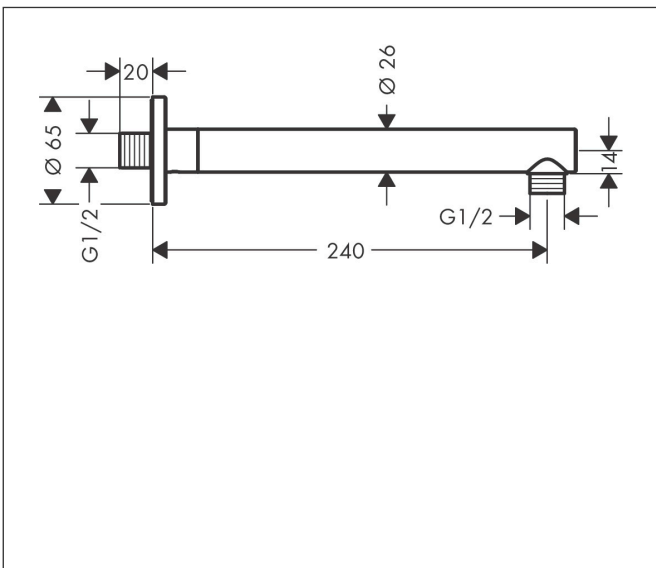

Merk	hansgrohe
Artikelnaam	<b>Vernis Blend</b> douche-arm 24 cm
Art.nr.	27809000
Oppervlakte	chrom
Netto prijs	58,56 EUR

## Kenmerken

- lengte: 240 mm
- schachtdiameter: 26 mm
- van messing
- aansluiting: G1/2
- uitvoering: hoek 90°

## Maat tekeningen

Merk	hansgrohe
Artikelnaam	<b>Vernis Blend</b> douche-arm 24 cm
Art.nr.	27809000
Oppervlakte	chrom
Netto prijs	58,56 EUR

## Explosietekening voor bouwjaar: >01/21

Merk hansgrohe  
 Artikelnaam **Vernis Blend** douche-arm 24 cm  
 Art.nr. 27809000  
 Oppervlakte chroom  
 Netto prijs 58,56 EUR