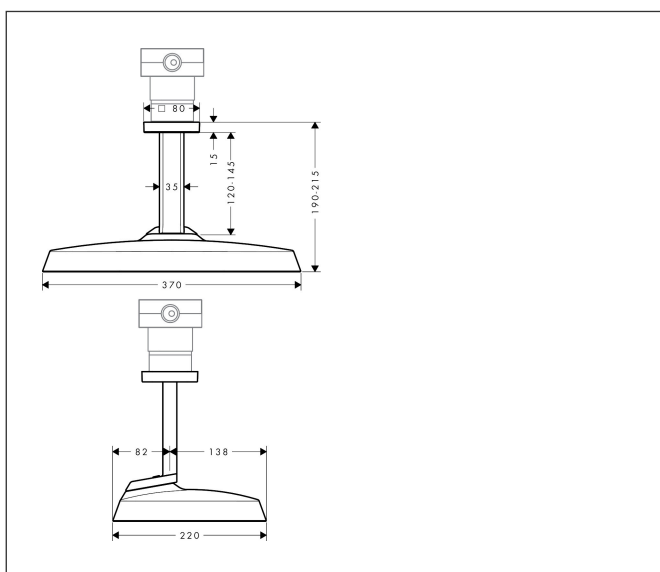

Merk	AXOR
Artikelnaam	AXOR ShowerSphere hoofddouche 370/220 2jet EcoSmart met plafondaansluiting
Art.nr.	39758340
Oppervlakte	Brushed Black Chrome
Netto prijs	1.650,00 EUR

Product foto

Maat tekeningen

Kenmerken

- bestaat uit: hoofddouche, plafondaansluiting
- diameter straalplaat 370 x 220 mm
- PowderRain, Rain
- FlexPower: straalnoppen passen zich automatisch aan de waterdruk aan door te openen en te sluiten
- QuickClean+: voorkom kalkaanslag dankzij de elasticiteit van de straalnoppen
- doorstroomregelaar: 8 l/min (met mogelijke toleranties -20%)
- doorstroomhoeveelheid PowderRain-straal bij 3 bar: 6,7 l/min
- doorstroomhoeveelheid PowderRain en Rain-straal in combinatie bij 3 bar: 12,7 l/min
- functie van: 5,5 l/min
- maximale doorstroomhoeveelheid bij 3 bar: 6,7 l/min
- afdekplaat van metaal
- plafonddouche afneembaar voor reiniging
- optioneel voor 2jet hoofddouches met plafondaansluiting: wijzig de maat van de rozet naar een 120/120-afmeting op verzoek bij AXOR Signature
- metalen plafondaansluiting
- plafondbevestiging 145 mm
- montagetype: inbouw
- aansluiting: inbouwdeel
- EcoSmart: Veel waterplezier met veel minder water
- niet inbegrepen: inbouwdeel
- EU taxonomie: max. 8l/min

Technologie

Straalsoorten

Certificaat

Merk AXOR
Artikelnaam **AXOR ShowerSphere** hoofddouche 370/220 2jet EcoSmart met
plafondaansluiting
Art.nr. 39758340
Oppervlakte Brushed Black Chrome
Netto prijs 1.650,00 EUR

Benodigde onderdelen

Product foto	Artikelnaam	Art.nr.	Prijs
 	AXOR AXOR ShowerSphere inbouwdeel voor hoofddouche 2jet met plafondaansluiting	39766180	90,00

Merk AXOR
Artikelnaam **AXOR ShowerSphere** hoofddouche 370/220 2jet EcoSmart met
plafondaansluiting
Art.nr. 39758340
Oppervlakte Brushed Black Chrome
Netto prijs 1.650,00 EUR