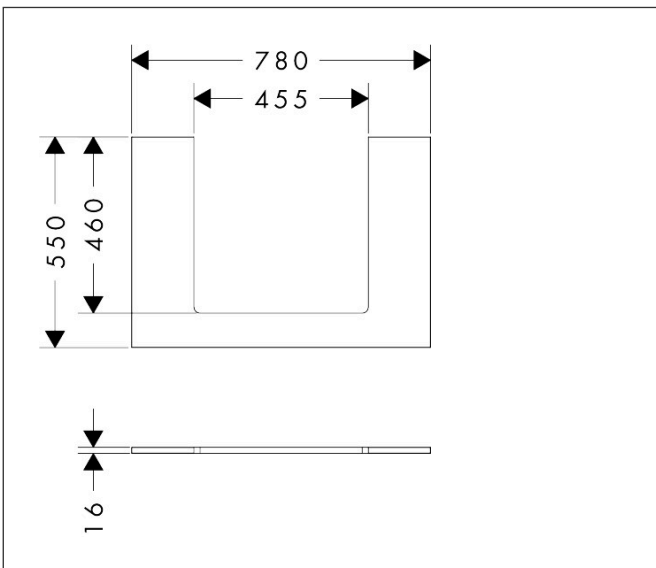

Merk	hansgrohe
Artikelnaam	Xilesa E console 780/550 met uitsparing in het midden voor geslepen opzetwastafel
Art.nr.	54269780
Oppervlakte	Sand Matt Beige
Netto prijs	182,52 EUR

Product foto

Kenmerken

- materiaal: 3-laags spaanplaat met hoge dichtheid
- oppervlaktemateriaal: laminaat (HPL)
- MoistureProof: duurzaam materiaal dat lang mooi blijft
- aantal wastafeluitsparingen: 1
- wastafeluitsparing: gecentreerd
- wandmontage
- met bevestigingsmateriaal
- met uitsparing voor geslepen opzetwastafel
- geslepen opzetwastafel en badkamermeubel moeten apart worden besteld
- console kan alleen samen met badmeubel voor console worden gemonteerd

Maat tekeningen

Technologie

Certificaat

Merk	hansgrohe
Artikelnaam	Xilesa E console 780/550 met uitsparing in het midden voor geslepen opzetwastafel
Art.nr.	54269780
Oppervlakte	Sand Matt Beige
Netto prijs	182,52 EUR

Benodigde onderdelen (naar keuze)

Product foto	Artikelnaam	Art.nr.	Prijs
	hansgrohe Xilesa E badmeubel 780/550 met 1 lade voor consoles voor waskom/geslepen wastafel Sand Matt Beige	54265780	582,12
	hansgrohe Xilesa E badmeubel 780/550 met 2 lades voor consoles voor waskom/geslepen wastafel Sand Matt Beige	54299780	815,40
	hansgrohe Xilesa E badmeubel 780/550 met 2 lades PushOpen voor consoles voor waskom/geslepen wastafel Sand Matt Beige	54300780	920,16