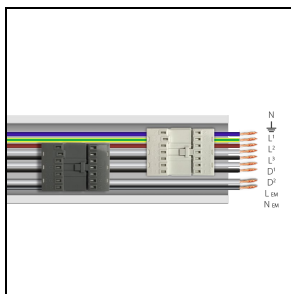

RAIL-M TRY 9P DALI/EM

310935

RAIL-M TRY 9P DALI/EM - L 1435 mm
(inclusief 2 beugels)

☐ WH-RAL9003 / Wit RAL9003