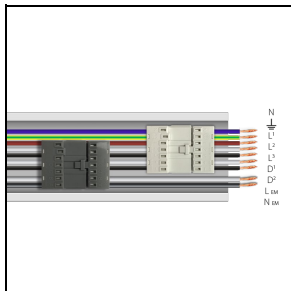

RAIL-A TRY 9P DALI/EM

310934

RAIL-A TRY 9P DALI/EM - L 1435 mm
(inclusief 2 beugels en eindkappen)

☐ WH-RAL9003 / Wit RAL9003