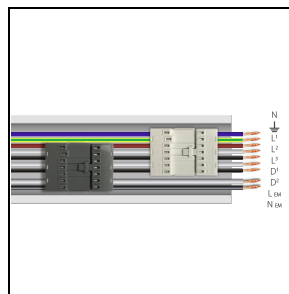

310936

RAIL-M TRY 9P DALI/EM - L 2870 mm
(inclusief 4 beugels)

☐ WH-RAL9003 / Wit RAL9003