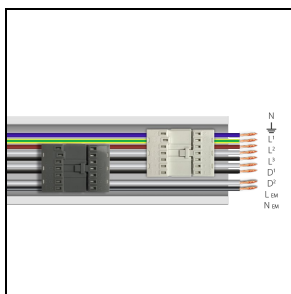

RAIL-A TRY 9P DALI/EM

**310934**
 RAIL-A TRY 9P DALI/EM - L 1435 mm
 (inclusief 2 beugels en eindkappen)

 WH-RAL9003 / Wit RAL9003

RAIL-M TRY 9P DALI/EM

**310935**
 RAIL-M TRY 9P DALI/EM - L 1435 mm
 (inclusief 2 beugels)

 WH-RAL9003 / Wit RAL9003
**310936**
 RAIL-M TRY 9P DALI/EM - L 2870 mm
 (inclusief 4 beugels)

 WH-RAL9003 / Wit RAL9003
**310937**
 RAIL-M TRY 9P DALI/EM - L 4305 mm
 (inclusief 6 beugels)

 WH-RAL9003 / Wit RAL9003