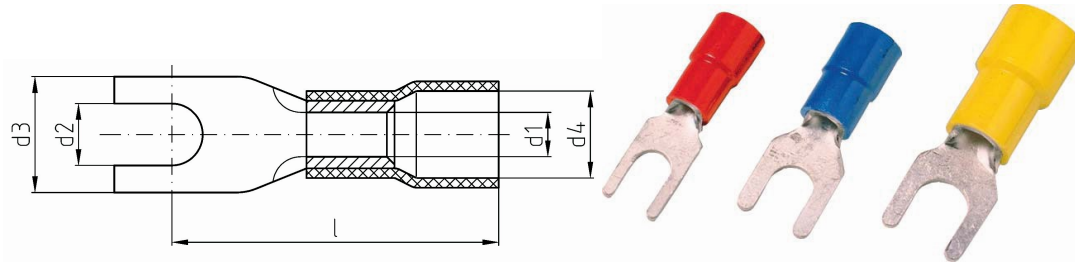

intercable

Datasheet Vorkkabelschoen 0,5 - 1mm² M3.5

Artikelnummer	ICIQ135G
Doorsnede Kabel	0,5 - 1 mm ²
Gatmaat	M3.5
Materiaal	CU-HCP 99,95% vlgns DIN EN 13600
Afwerking	Galvanisch vertind
Kleurcode	rood

Maten:

D1	1.6 mm
D4	6 mm
D2	3.7 mm
D3	6 mm
L	17 mm
Gewicht	0.05 kg/100