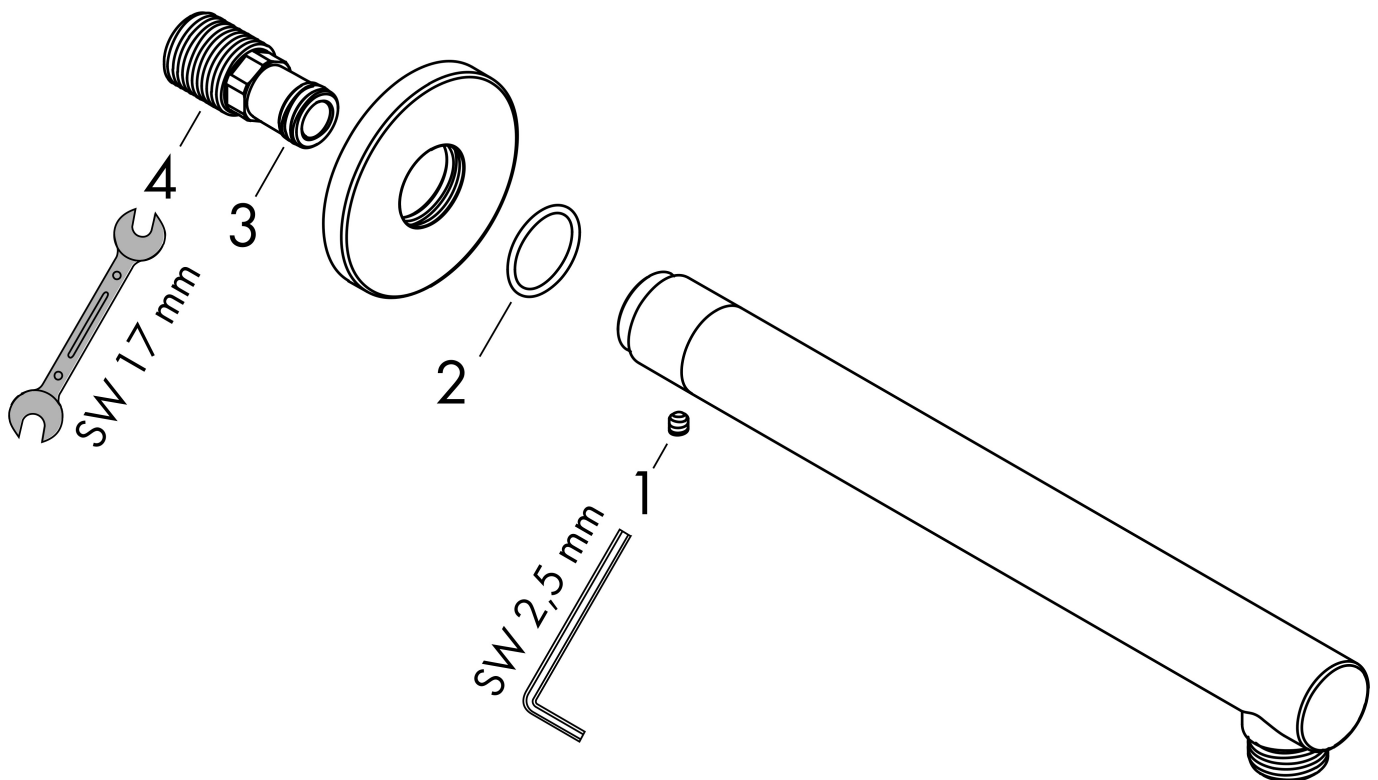

Merk	hansgrohe
Artikelnaam	Vernis Blend douche-arm 24 cm
Art.nr.	27809670
Oppervlakte	mat zwart
Netto prijs	81,96 EUR

Product foto

Kenmerken

- lengte: 240 mm
- schachtdiameter: 26 mm
- van messing
- aansluiting: G1/2
- uitvoering: hoek 90°

Maat tekeningen

Merk	hansgrohe
Artikelnaam	Vernis Blend douche-arm 24 cm
Art.nr.	27809670
Oppervlakte	mat zwart
Netto prijs	81,96 EUR

Explosietekening voor bouwjaar: >01/21

Merk hansgrohe
 Artikelnaam **Vernis Blend** douche-arm 24 cm
 Art.nr. 27809670
 Oppervlakte mat zwart
 Netto prijs 81,96 EUR

Onderdelen voor bouwjaar: >01/21

Pos	Beschrijving	Art.nr.	Prijs
1	inbusschroef M5x5	98446000	3,12
2	O-Ring 22x2	98185000	3,12
3	O-ring 13x2	98128000	3,12
4	aansluiting G½	93726000	17,26