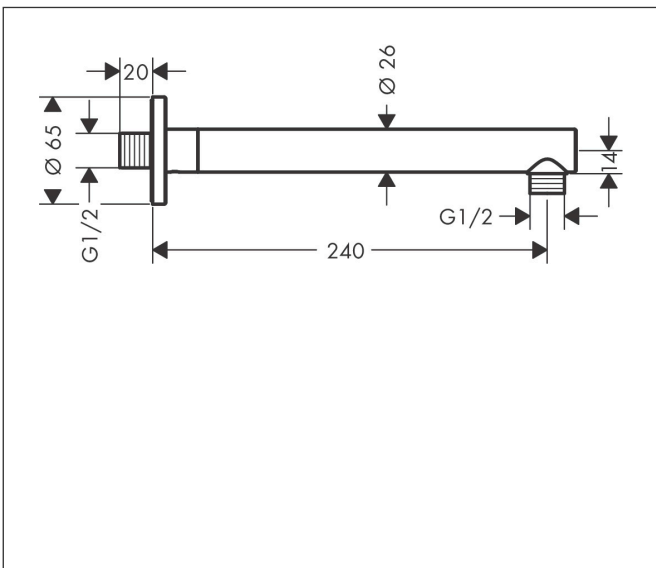

Merk	hansgrohe
Artikelnaam	Vernis Blend douche-arm 24 cm
Art.nr.	27809670
Oppervlakte	mat zwart
Netto prijs	81,96 EUR

Product foto

Kenmerken

- lengte: 240 mm
- schachtdiameter: 26 mm
- van messing
- aansluiting: G1/2
- uitvoering: hoek 90°

Maat tekeningen

Merk	hansgrohe
Artikelnaam	Vernis Blend douche-arm 24 cm
Art.nr.	27809670
Oppervlakte	mat zwart
Netto prijs	81,96 EUR

Explosietekening voor bouwjaar: >01/21

Merk hansgrohe
 Artikelnaam **Vernis Blend** douche-arm 24 cm
 Art.nr. 27809670
 Oppervlakte mat zwart
 Netto prijs 81,96 EUR

Onderdelen voor bouwjaar: >01/21

Pos	Beschrijving	Art.nr.	Prijs
1	inbusschroef M5x5	98446000	3,12
2	O-Ring 22x2	98185000	3,12
3	O-ring 13x2	98128000	3,12
4	aansluiting G½	93726000	17,26