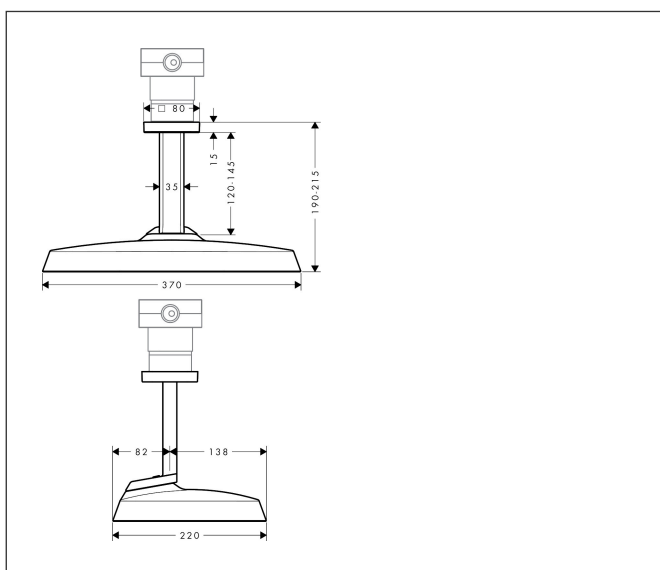

Merk	AXOR
Artikelnaam	<b>AXOR ShowerSphere</b> hoofddouche 370/220 2jet EcoSmart met plafondaansluiting
Art.nr.	39758820
Oppervlakte	Brushed Nickel
Netto prijs	1.650,00 EUR

## Maat tekeningen

## Kenmerken

- bestaat uit: hoofddouche, plafondaansluiting
- diameter straalplaat 370 x 220 mm
- PowderRain, Rain
- FlexPower: straalnoppen passen zich automatisch aan de waterdruk aan door te openen en te sluiten
- QuickClean+: voorkom kalkaanslag dankzij de elasticiteit van de straalnoppen
- doorstroomregelaar: 8 l/min (met mogelijke toleranties -20%)
- doorstroomhoeveelheid PowderRain-straal bij 3 bar: 6,7 l/min
- doorstroomhoeveelheid PowderRain en Rain-straal in combinatie bij 3 bar: 12,7 l/min
- functie van: 5,5 l/min
- maximale doorstroomhoeveelheid bij 3 bar: 6,7 l/min
- afdekplaat van metaal
- plafonddouche afneembaar voor reiniging
- optioneel voor 2jet hoofddouches met plafondaansluiting: wijzig de maat van de rozet naar een 120/120-afmeting op verzoek bij AXOR Signature
- metalen plafondaansluiting
- plafondbevestiging 145 mm
- montagetype: inbouw
- aansluiting: inbouwdeel
- EcoSmart: Veel waterplezier met veel minder water
- niet inbegrepen: inbouwdeel
- EU taxonomie: max. 8l/min

## Certificaat

Merk	AXOR
Artikelnaam	<b>AXOR ShowerSphere</b> hoofddouche 370/220 2jet EcoSmart met plafondaansluiting
Art.nr.	39758820
Oppervlakte	Brushed Nickel
Netto prijs	1.650,00 EUR