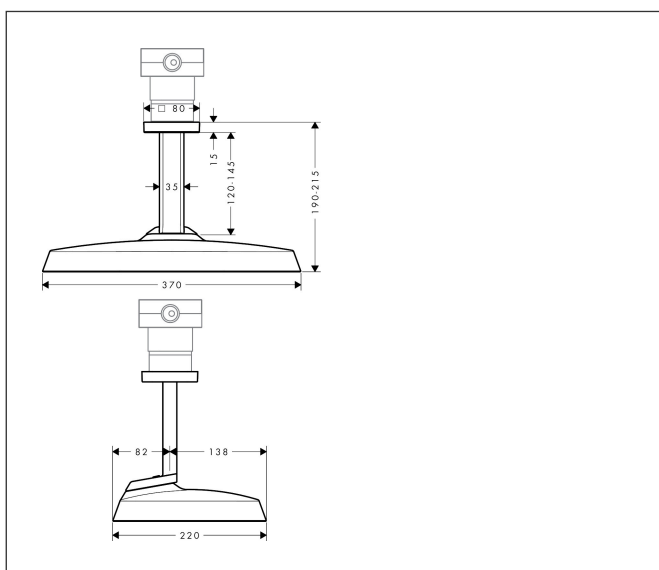

Merk	AXOR
Artikelnaam	AXOR ShowerSphere hoofddouche 370/220 2jet EcoSmart met plafondaansluiting
Art.nr.	39758990
Oppervlakte	Polished Gold Optic
Netto prijs	1.650,00 EUR

Product foto

Maat tekeningen

Kenmerken

- bestaat uit: hoofddouche, plafondaansluiting
- diameter straalplaat 370 x 220 mm
- PowderRain, Rain
- FlexPower: straalnoppen passen zich automatisch aan de waterdruk aan door te openen en te sluiten
- QuickClean+: voorkom kalkaanslag dankzij de elasticiteit van de straalnoppen
- doorstroomregelaar: 8 l/min (met mogelijke toleranties -20%)
- doorstroomhoeveelheid PowderRain-straal bij 3 bar: 6,7 l/min
- doorstroomhoeveelheid PowderRain en Rain-straal in combinatie bij 3 bar: 12,7 l/min
- functie van: 5,5 l/min
- maximale doorstroomhoeveelheid bij 3 bar: 6,7 l/min
- afdekplaat van metaal
- plafonddouche afneembaar voor reiniging
- optioneel voor 2jet hoofddouches met plafondaansluiting: wijzig de maat van de rozet naar een 120/120-afmeting op verzoek bij AXOR Signature
- metalen plafondaansluiting
- plafondbevestiging 145 mm
- montagetype: inbouw
- aansluiting: inbouwdeel
- EcoSmart: Veel waterplezier met veel minder water
- niet inbegrepen: inbouwdeel
- EU taxonomie: max. 8l/min

Technologie

Straalsoorten

Certificaat

Merk	AXOR
Artikelnaam	AXOR ShowerSphere hoofddouche 370/220 2jet EcoSmart met plafondaansluiting
Art.nr.	39758990
Oppervlakte	Polished Gold Optic
Netto prijs	1.650,00 EUR

Benodigde onderdelen

Product foto	Artikelnaam	Art.nr.	Prijs
	AXOR AXOR ShowerSphere inbouwdeel voor hoofddouche 2jet met plafondaansluiting	39766180	90,00
			

Merk AXOR
Artikelnaam **AXOR ShowerSphere** hoofddouche 370/220 2jet EcoSmart met
plafondaansluiting
Art.nr. 39758990
Oppervlakte Polished Gold Optic
Netto prijs 1.650,00 EUR