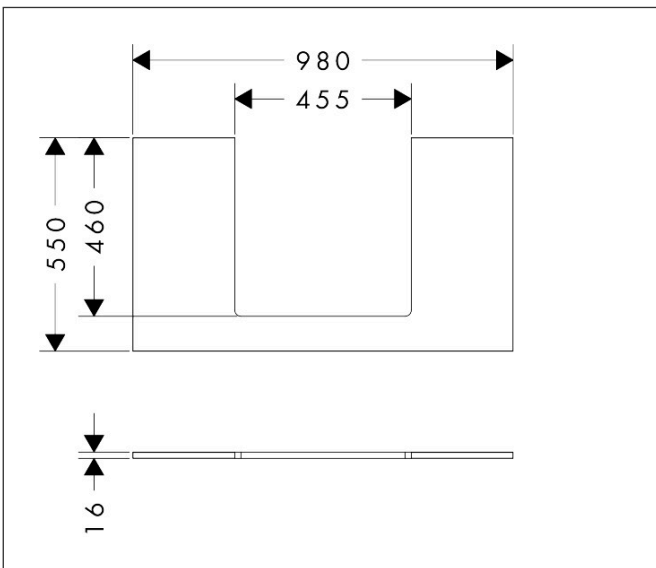

Merk	hansgrohe
Artikelnaam	Xilesa E console 980/550 met uitsparing in het midden voor geslepen opzetwastafel
Art.nr.	54270550
Oppervlakte	Cashmere Oak
Netto prijs	213,84 EUR

Product foto

Kenmerken

- materiaal: 3-laags spaanplaat met hoge dichtheid
- oppervlaktmateriaal: laminaat (HPL)
- MoistureProof: duurzaam materiaal dat lang mooi blijft
- aantal wastafeluitsparingen: 1
- wastafeluitsparing: gecentreerd
- wandmontage
- met bevestigingsmateriaal
- met uitsparing voor geslepen opzetwastafel
- geslepen opzetwastafel en badkamermeubel moeten apart worden besteld
- console kan alleen samen met badmeubel voor console worden gemonteerd

Maat tekeningen

Technologie

Certificaat

Merk	hansgrohe
Artikelnaam	Xilesa E console 980/550 met uitsparing in het midden voor geslepen opzetwastafel
Art.nr.	54270550
Oppervlakte	Cashmere Oak
Netto prijs	213,84 EUR

Benodigde onderdelen (naar keuze)

Product foto	Artikelnaam	Art.nr.	Prijs
	hansgrohe Xilesa E badmeubel 980/550 met 1 lade voor consoles voor waskom/geslepen wastafel Cashmere Oak	54266550	629,64
	hansgrohe Xilesa E badmeubel 980/550 met 2 lades voor consoles voor waskom/geslepen wastafel Cashmere Oak	54301550	861,84
	hansgrohe Xilesa E badmeubel 980/550 met 2 lades PushOpen voor consoles voor waskom/geslepen wastafel Cashmere Oak	54302550	976,32