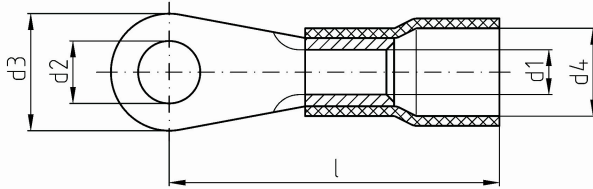

intercable

Datasheet Kabelschoen 0,5 - 1mm² M3

| | |
|------------------------|----------------------------------|
| Artikelnummer | ICIQ13 |
| Doorsnede Kabel | 0,5 - 1 mm ² |
| Gatmaat | M3 |
| Materiaal | CU-HCP 99,95% vlgns DIN EN 13600 |
| Afwerking | Galvanisch vertind |
| Kleurcode | rood |
| | |

Maten:

| | |
|----------------|-------------|
| D1 | 1.6 mm |
| D4 | 6 mm |
| D2 | 3.2 mm |
| D3 | 6 mm |
| L | 17 mm |
| Gewicht | 0.06 kg/100 |
| | |